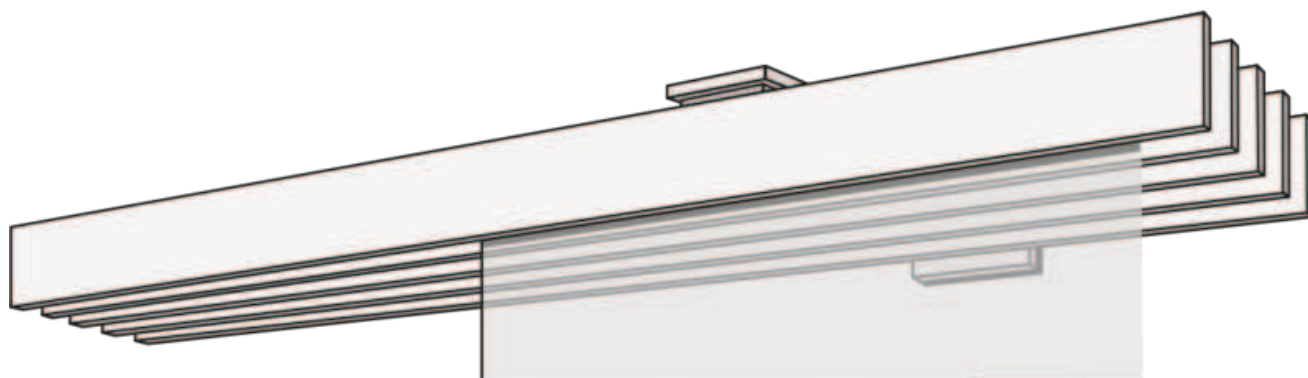

FLÄCHENVORHANG F1-WANDSYSTEM FÜNFLÄUFIG

Sistema per tende a pannello F1 a cinque guide, disponibile in bianco, alluminio, acciaio inox o cromo.

rimontaggio

sistema a parete

Colori delle ferrovie

alluminio (79)

acciaio inossidabile (77)

Varianti di design

indipendente (00155)

Fermo a parete sinistro (00156)

Fermo a parete destro (00157)

parete a parete (00158)

Extra a pagamento

camion a pannelli