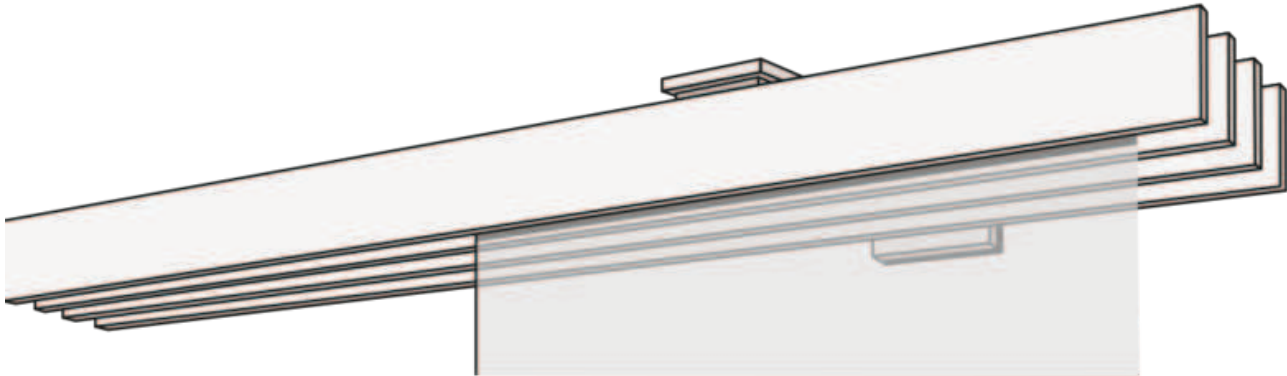

# FLÄCHENVORHANG F1-WANDSYSTEM VIERLÄUFIG

Sistema di tende a quattro vie F1 in bianco, alluminio, acciaio inossidabile o cromato.

## rimontaggio

sistema a parete