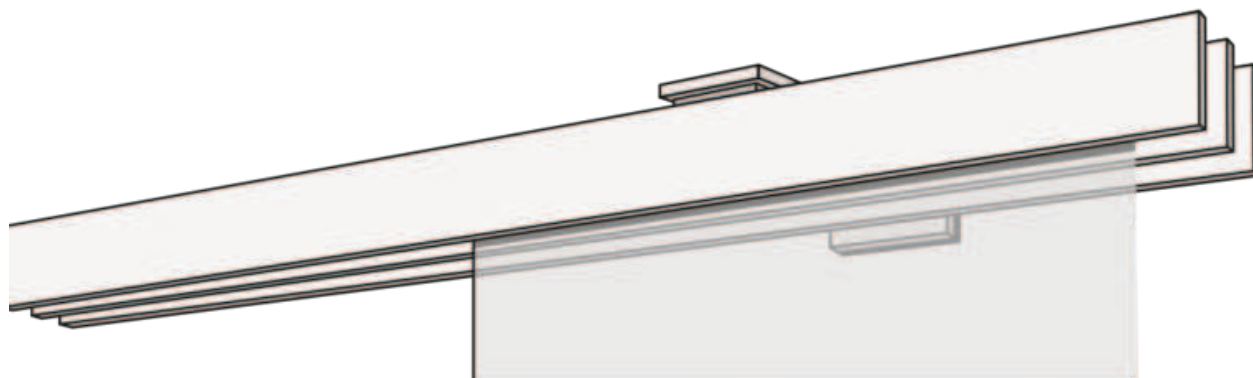

FLÄCHENVORHANG F1-WANDSYSTEM DREILÄUFIG

Sistema per tende a pannello F1 a tripla guida, disponibile in bianco, alluminio, acciaio inox o cromo.

rimontaggio

sistema a parete

Colori delle ferrovie

alluminio (79)

acciaio inossidabile (77)

Varianti di design

indipendente (00135)

Fermo a parete sinistro (00136)

Fermo a parete destro (00137)

parete a parete (00138)

Extra a pagamento

camion a pannelli