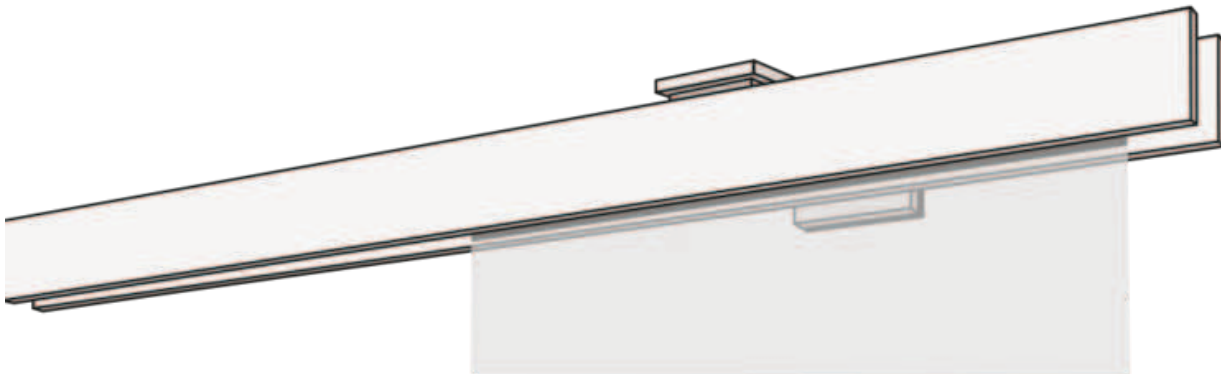

FLÄCHENVORHANG F1-WANDSYSTEM ZWEILÄUFIG

Sistema per tende a pannello F1 a doppia guida, disponibile in bianco, alluminio, acciaio inox o cromo.

rimontaggio

sistema a parete

Colori delle ferrovie

alluminio (79)

acciaio inossidabile (77)

Varianti di design

indipendente (00125)

Fermo a parete sinistro (00126)

Fermo a parete destro (00127)

parete a parete (00128)

Extra a pagamento

camion a pannelli