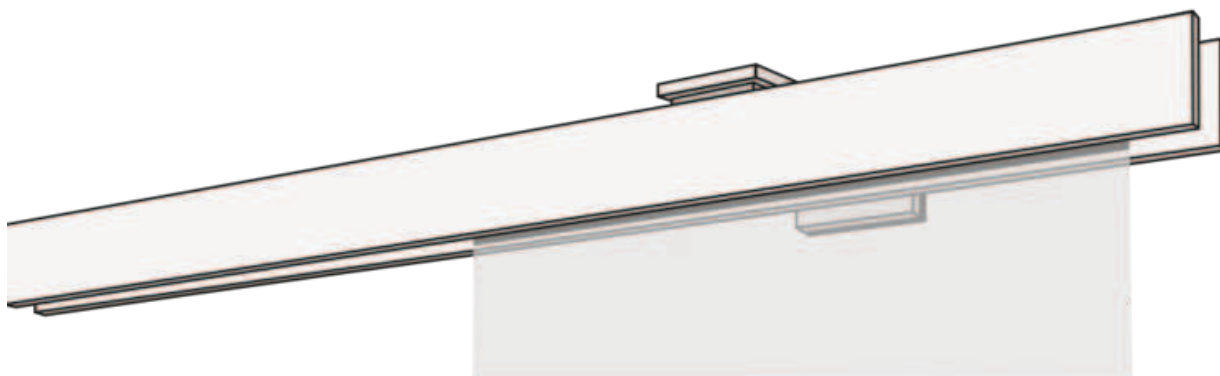

# FLÄCHENVORHANG F1-WANDSYSTEM ZWEILÄUFIG

Sistema per tende a pannello F1 a doppia guida, disponibile in bianco, alluminio, acciaio inox o cromo.

## rimontaggio

---

sistema a parete

## Varianti di design

---

indipendente (00125)

Fermo a parete sinistro  
(00126)

Fermo a parete destro  
(00127)

parete a parete (00128)