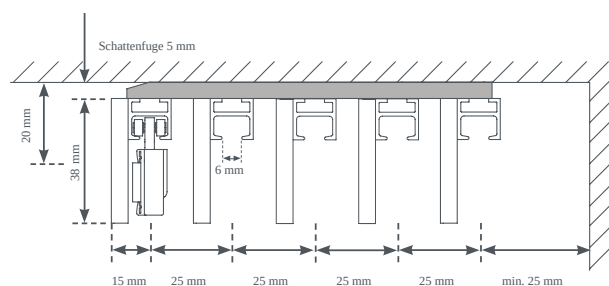

FLÄCHENVORHANG F1-DECKENSYSTEM FÜNFLÄUFIG

Sistema per tende a pannello F1 a cinque guide, disponibile in bianco, alluminio, acciaio inox o cromo.

rimontaggio

sistema a soffitto

Colori delle ferrovie

bianco (50)
alluminio (79)
acciaio inossidabile (77)
cromo (70)

Varianti di design

indipendente (00151)
Fermo a parete sinistro (00152)
Fermo a parete destro (00153)
parete a parete (00154)

Extra a pagamento

camion a pannelli
Barre dei reclami

Sezione trasversale

Ulteriori informazioni sono disponibili su leha.at
Disegni speciali su progetto disponibili su richiesta.
Tutti i valori sono dati dal produttore, sono possibili fluttuazioni dovute alla produzione.
Stand 27.01.2026