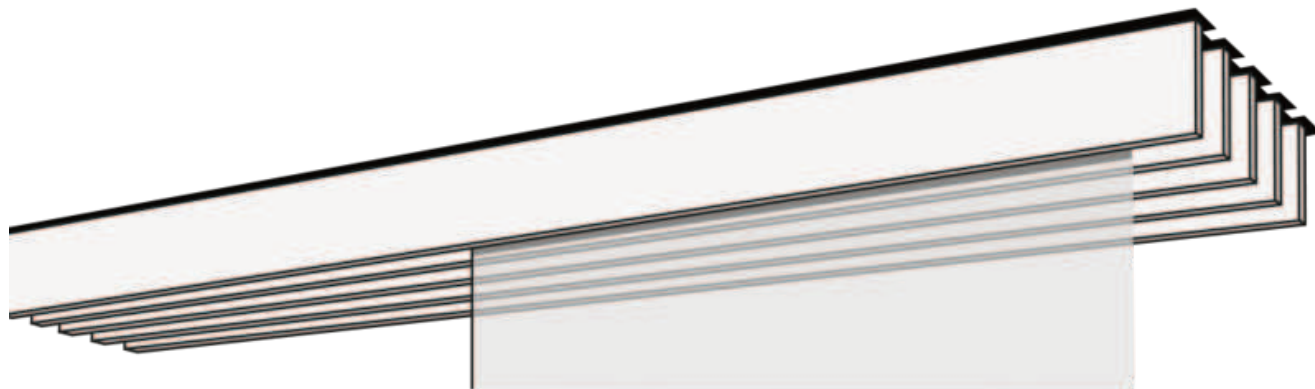

FLÄCHENVORHANG F1-DECKENSYSTEM FÜNFLÄUFIG

Sistema per tende a pannello F1 a cinque guide, disponibile in bianco, alluminio, acciaio inox o cromo.

rimontaggio

sistema a soffitto

Colori delle ferrovie

bianco (50)
alluminio (79)
acciaio inossidabile (77)
cromo (70)

Varianti di design

indipendente (00151)
Fermo a parete sinistro (00152)
Fermo a parete destro (00153)
parete a parete (00154)

Extra a pagamento

camion a pannelli
Barre dei reclami

Sezione trasversale

Ulteriori informazioni sono disponibili su leha.at
Disegni speciali su progetto disponibili su richiesta.
Tutti i valori sono dati dal produttore, sono possibili fluttuazioni dovute alla produzione.
Stand 27.01.2026