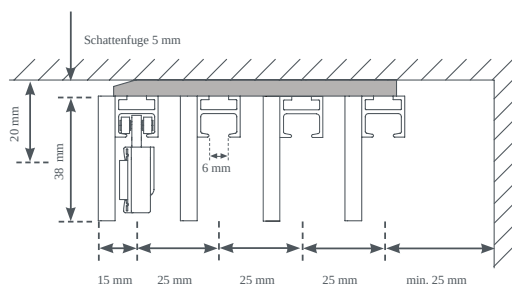

FLÄCHENVORHANG F1-DECKENSYSTEM VIERLÄUFIG

Sistema per tende a pannello F1 a quadrupla guida in bianco, alluminio, acciaio inox o cromo.

rimontaggio

sistema a soffitto

Colori delle ferrovie

bianco (50)
alluminio (79)
acciaio inossidabile (77)
cromo (70)

Varianti di design

indipendente (00141)
Fermo a parete sinistro (00142)
Fermo a parete destro (00143)
parete a parete (00144)

Extra a pagamento

camion a pannelli
Barre dei reclami

Sezione trasversale

Ulteriori informazioni sono disponibili su leha.at
Disegni speciali su progetto disponibili su richiesta.
Tutti i valori sono dati dal produttore, sono possibili fluttuazioni dovute alla produzione.
Stand 27.01.2026