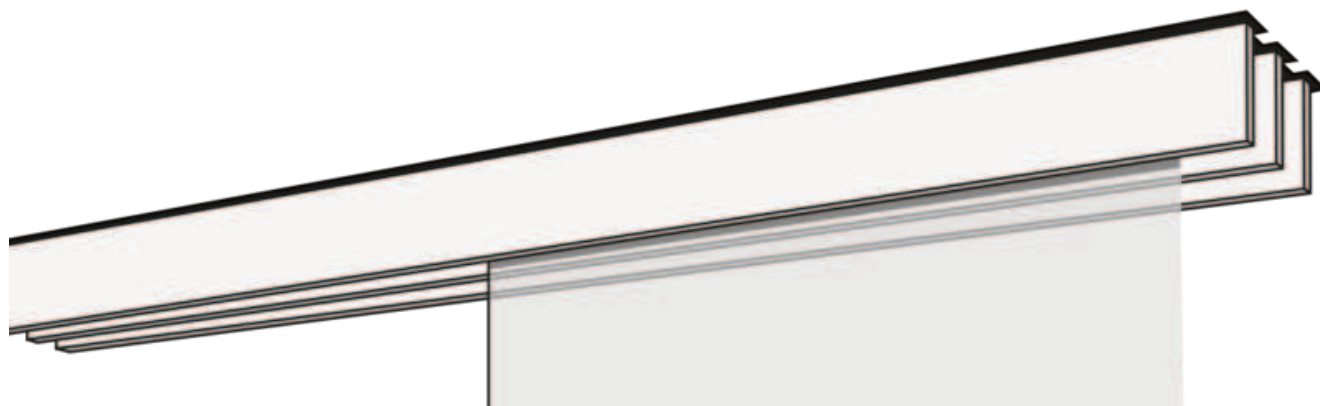

# FLÄCHENVORHANG F1-DECKENSYSTEM DREILÄUFIG

Sistema per tende a pannello F1 a tripla guida in bianco, alluminio, acciaio inox o cromo.

## rimontaggio

sistema a soffitto