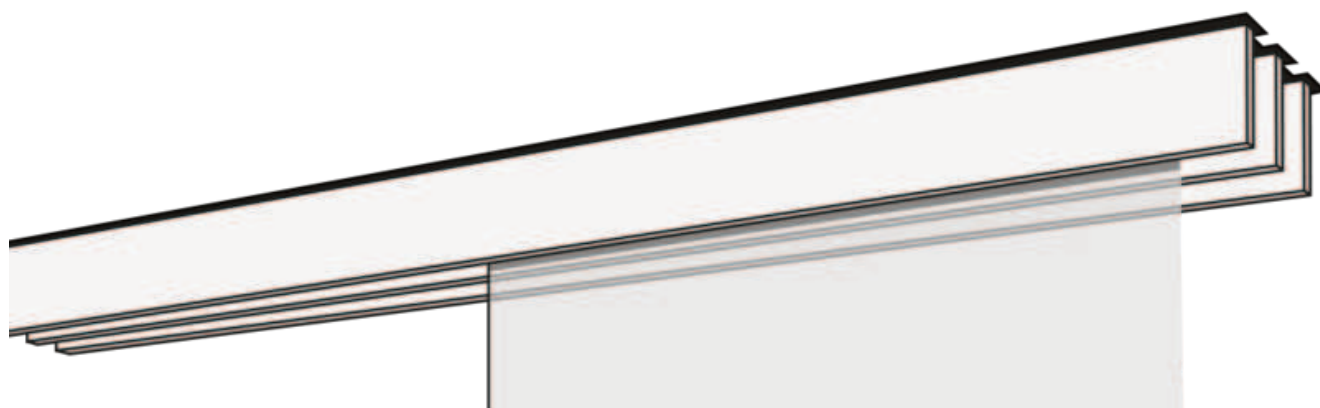

FLÄCHENVORHANG F1-DECKENSYSTEM DREILÄUFIG

Sistema per tende a pannello F1 a tripla guida in bianco, alluminio, acciaio inox o cromo.

rimontaggio

sistema a soffitto

Colori delle ferrovie

bianco (50)

alluminio (79)

acciaio inossidabile (77)

cromo (70)

Varianti di design

indipendente (00131)

Fermo a parete sinistro
(00132)

Fermo a parete destro
(00133)

parete a parete (00134)

Extra a pagamento

camion a pannelli

Barre dei reclami

Sezione trasversale
