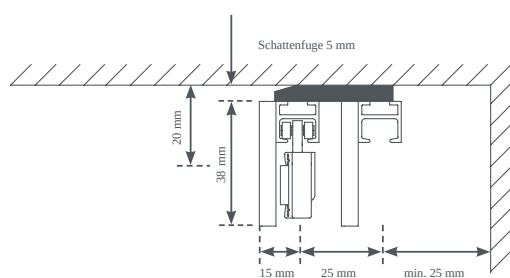

FLÄCHENVORHANG F1-DECKENSYSTEM ZWEILÄUFIG

Sistema per tende a pannello F1 a doppia guida in bianco, alluminio, acciaio inox o cromo.

rimontaggio

sistema a soffitto

Colori delle ferrovie

bianco (50)
alluminio (79)
acciaio inossidabile (77)
cromo (70)

Varianti di design

indipendente (00121)
Fermo a parete sinistro (00122)
Fermo a parete destro (00123)
parete a parete (00124)

Extra a pagamento

camion a pannelli
Barre dei reclami

Sezione trasversale

Ulteriori informazioni sono disponibili su leha.at
Disegni speciali su progetto disponibili su richiesta.
Tutti i valori sono dati dal produttore, sono possibili fluttuazioni dovute alla produzione.
Stand 27.01.2026