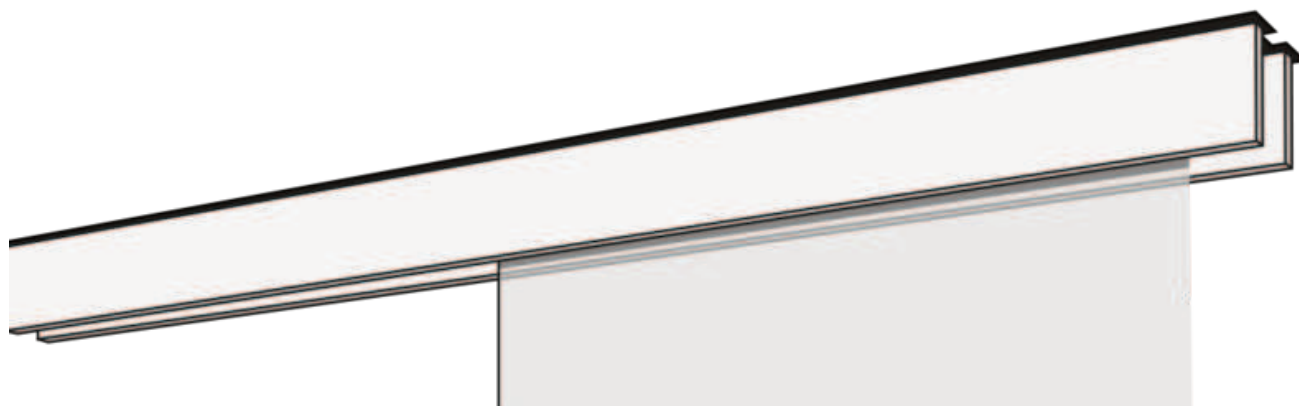

FLÄCHENVORHANG F1-DECKENSYSTEM ZWEILÄUFIG

Sistema per tende a pannello F1 a doppia guida in bianco, alluminio, acciaio inox o cromo.

rimontaggio

sistema a soffitto

Colori delle ferrovie

bianco (50)
alluminio (79)
acciaio inossidabile (77)
cromo (70)

Varianti di design

indipendente (00121)
Fermo a parete sinistro (00122)
Fermo a parete destro (00123)
parete a parete (00124)

Extra a pagamento

camion a pannelli
Barre dei reclami

Sezione trasversale

Ulteriori informazioni sono disponibili su leha.at
Disegni speciali su progetto disponibili su richiesta.
Tutti i valori sono dati dal produttore, sono possibili fluttuazioni dovute alla produzione.
Stand 27.01.2026