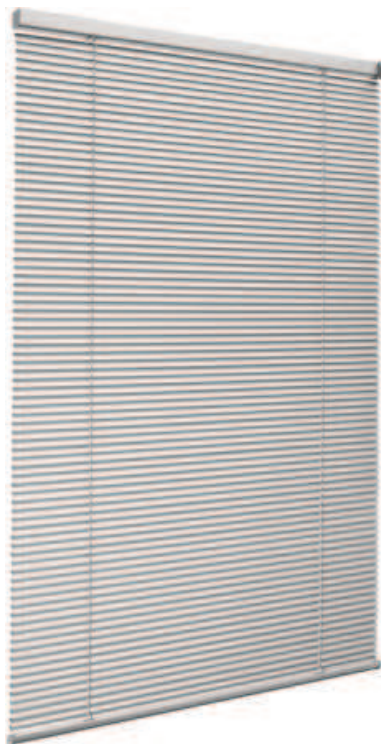

JALOUSIE J16EZ

Lamelle di alta qualità, elastiche e durevoli, guida superiore e inferiore, componenti in plastica e cordini coordinati nel colore.

1 Catena senza fine (plastica) in bianco o grigio o catena in metallo

rimontaggio

Montaggio a soffitto (a sospensione libera)

montaggio a parete (a sospensione libera)

avvitato al telaio della finestra (con serratura a battente)

sul telaio della finestra mediante fissaggio a morsetto (con protezione contro il pendolo)

nelle luci in vetro, su strisce di vetro diritte o angolate (con protezione a pendolo)

min. /massa massima

larghezza minima 45 cm/larghezza massima 270 cm

altezza minima 20 cm/altezza massima 230 cm

superficie massima 6 m²

cameriere

per mezzo di una catena senza fine (in plastica) bianca o grigia o catena metallica (a sinistra o a destra)

Colore della lamella

secondo l'ultima collezione