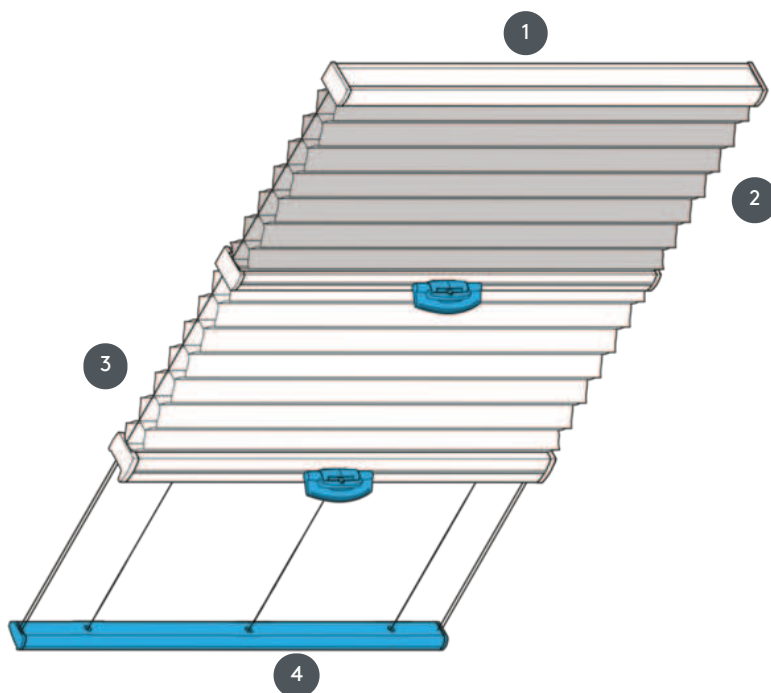

DUETTE DU25PLVTN

Duette, guidata, due barre di comando mobili e tenda giorno/notte, per impianto a soffitto orizzontale o inclinato.

- 1 Guida superiore (fissa)
- 2 Tessuto oscurante (notte) - nessuno sguardo indesiderato
- 3 Tenda trasparente (diurna) - possibilità di vedere l'esterno
- 4 Guida inferiore (fissa)

Tipo di montaggio

A scelta, avvitato o con profilo di montaggio

misure minime/massime

larghezza minima 25 cm/larghezza massima 150 cm

altezza minima 10 cm/altezza massima 350 cm

Funzionamento

tramite una maniglia in plastica sulla guida di comando

Un'asta di comando è adatta ai sistemi più alti

Colore del tessuto

secondo la collezione attuale