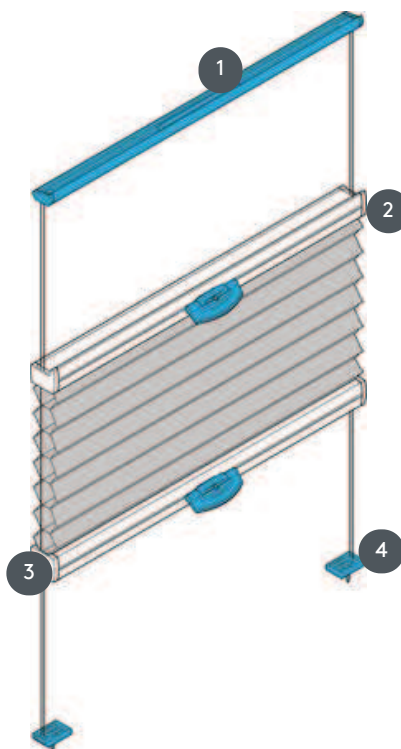

DUETTE DU25DVOU

Duette DVOU per lucernari con fili di tensione e due maniglie.
L'impianto può essere montato anche capovolto, cioè la tenda si chiude dall'alto verso il basso.

- 1 Guida superiore (fissa)
- 2 Guida centrale (azionabile) con maniglia in plastica Flex
- 3 Guida centrale (azionabile) con maniglia in plastica Flex
- 4 Filo di tensione

Tipo di montaggio

avvitato

misure minime/massime

larghezza minima 15 cm /
larghezza massima 120 cm

altezza minima 10 cm /
altezza massima 150 cm

superficie massima 1,8 m²

Funzionamento

Guida di comando con
maniglia in plastica (Flex)