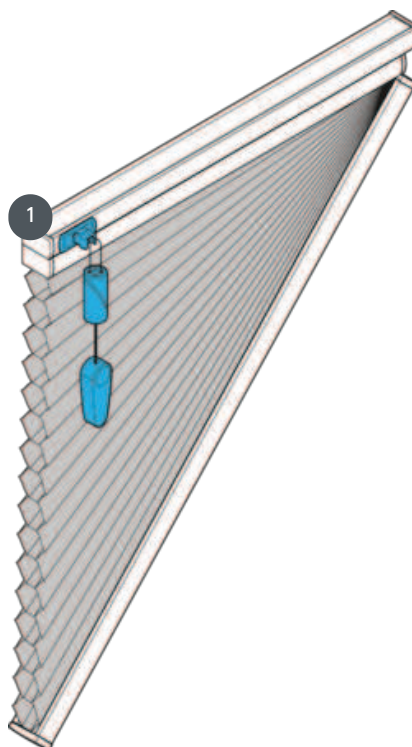

# DUETTE DU25GFSU

Duette tipo GFSU, a caduta libera con comando a corda. Il telo può essere abbassato fino alla parte inclinata. Angolo di inclinazione 1-60°. Senza freno a corda possibile solo per angoli di inclinazione da 51 a 60°.

1 Freno a corda

## Tipo di montaggio

avvitato

## misure minime/massime

inclinazione minima 40  
cm/inclinazione massima  
220 cm

altezza minima 10  
cm/altezza massima 260  
cm

pendenza massima 60°

superficie massima 5 m<sup>2</sup>