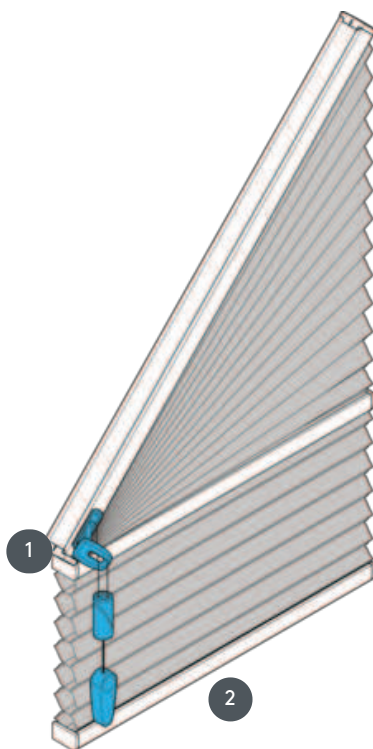

# DUETTE DU25GF

Duette tipo GF a caduta libera con comando a corda e freno per un angolo di inclinazione da 1 a 50°. Il telo può essere sollevato fino alla parte inclinata.

1 Bloccaggio del cavo

2 Contrappeso

## Tipo di montaggio

avvitato

## misure minime/massime

inclinazione minima 50 cm  
(Linea di base di almeno 40 cm) /inclinazione massima 210 cm  
altezza minima 30 cm/altezza massima 300 cm  
pendenza massima 50°  
superficie massima 4 m<sup>2</sup>