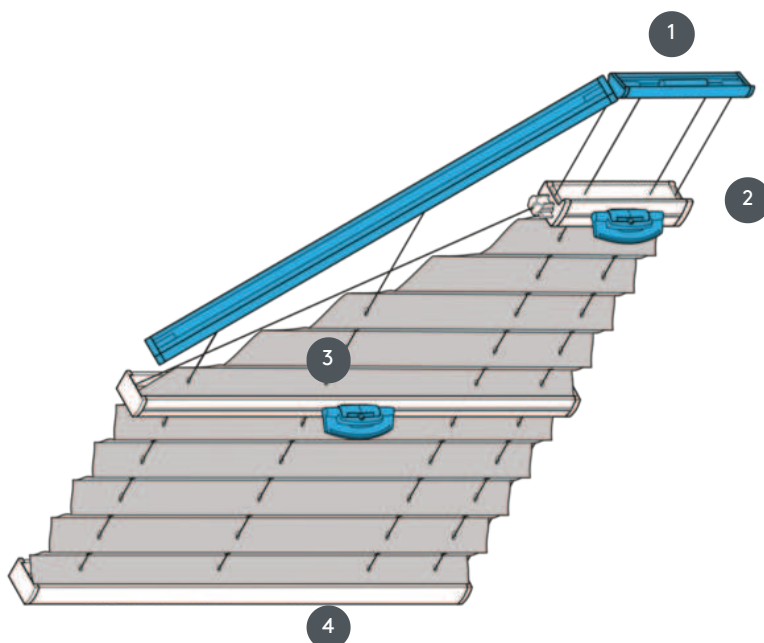

PLISSETTATE PL20PLV5

Tenda plissettata tipo PLV5 per impianto a soffitto pentagonale con comando a maniglia. Fili di tensione fissi, distanza circa 20 cm. Se non diversamente specificato, il trapezio si trova nella parte superiore

① Guida superiore fissa (min. 11,6 cm)

② Manico in plastica FLEX, pieghevole

③ Manico in plastica FLEX, pieghevole

④ Guida inferiore fissa

tipo di montaggio

imbullonato o con profilo di montaggio

min. /massa massima

larghezza minima 40 cm/larghezza massima 100 cm

altezza minima 30 cm/altezza massima 250 cm

cameriere

tramite una maniglia di comando (se non raggiungibile a mano, utilizzando l'asta di comando)

colore del tessuto