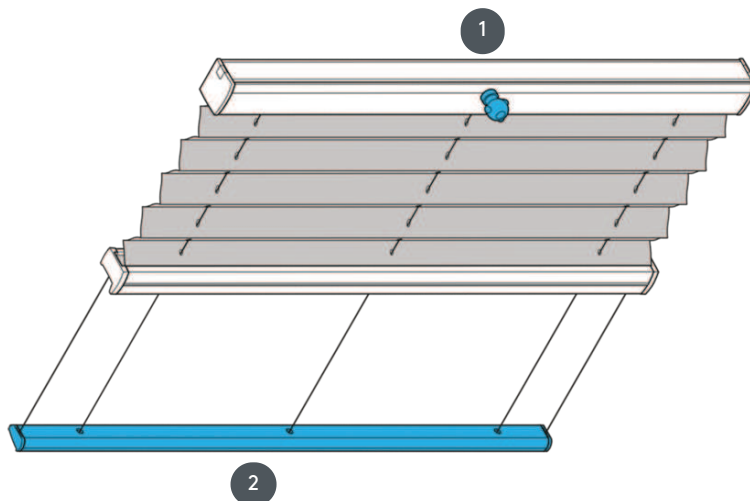

PLISSETTATE PL20PLK2

Tenda plissettata tipo PLK2 per installazione a soffitto con comando ad arganello (pacchetto in alto, comando in alto). Fili di tensione fissi, distanza circa 20 cm." Altra variante: PL20PLK1 (pacchetto in alto, comando in basso).

1 azionamento a manovella

2 Guida inferiore fissa

tipo di montaggio

imbullonato o con profilo di montaggio

min. /massa massima

larghezza minima 20 cm/larghezza massima 230 cm

altezza minima 10 cm/altezza massima 400 cm

colore del tessuto

secondo l'ultima collezione

extra

Verricello (29.1510)

Supporto a parete (16.2047)

Profilo di montaggio in cm