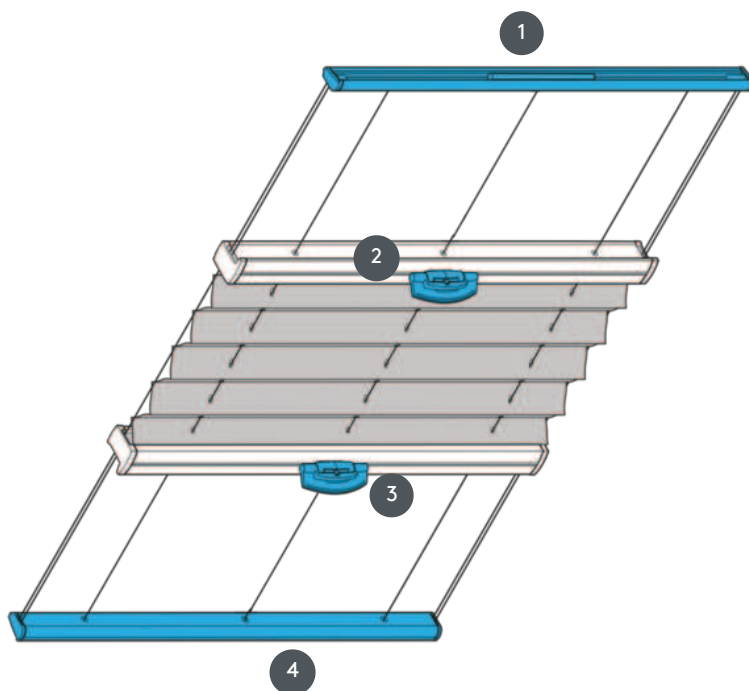

PLISSETTATE PL20PLVOU

Tenda plissettata tipo PLVOU per installazione a soffitto. Fili di tensione fissi, distanza circa 20 cm

1 Correzione del binario superiore

2 Manico in plastica FLEX, pieghevole

3 Manico in plastica FLEX, pieghevole

4 Guida inferiore fissa

tipo di montaggio

imbullonato o con profilo di montaggio

min. /massa massima

linea di base minima 15 cm/linea di base massima 128 cm

altezza minima 10 cm/altezza massima 400 cm

cameriere

tramite una maniglia di comando (se non raggiungibile a mano tramite l'asta di comando)

colore del tessuto

secondo l'ultima collezione