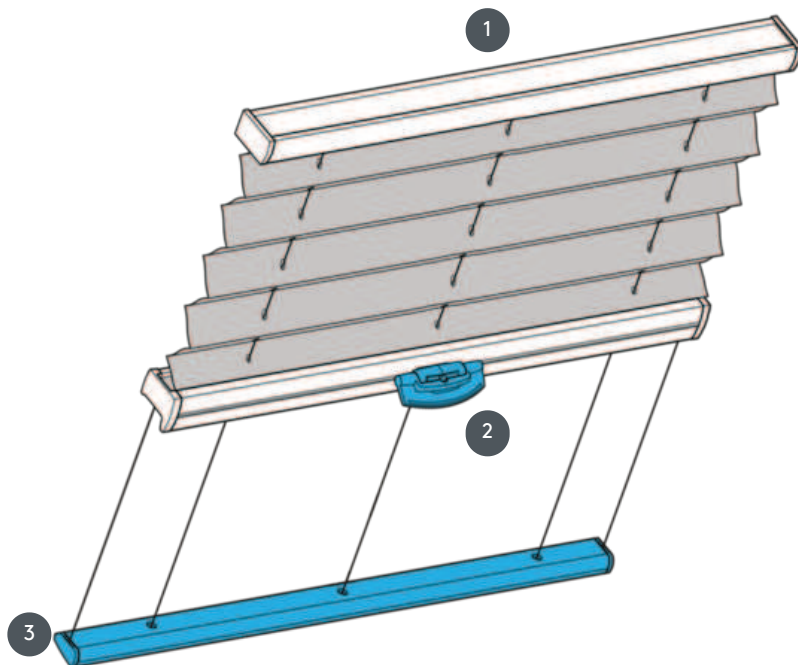

PLISSETTATE PL20PLV

Plissettata tipo PLV a soffitto. Fili guida fissi, distanza di circa 20 cm.
Nel caso del montaggio inclinato è possibile raccogliere l'impacchettamento in alto.

1 Correzione del binario superiore

2 Manico in plastica FLEX, pieghevole

3 Guida inferiore fissa

tipo di montaggio

imbullonato o con profilo di montaggio

min. /massa massima

larghezza minima 15 cm/larghezza massima 150 cm

altezza minima 10 cm/altezza massima 400 cm

cameriere

tramite una maniglia di comando se non raggiungibile a mano tramite l'asta di comando)

colore del tessuto

secondo l'ultima collezione