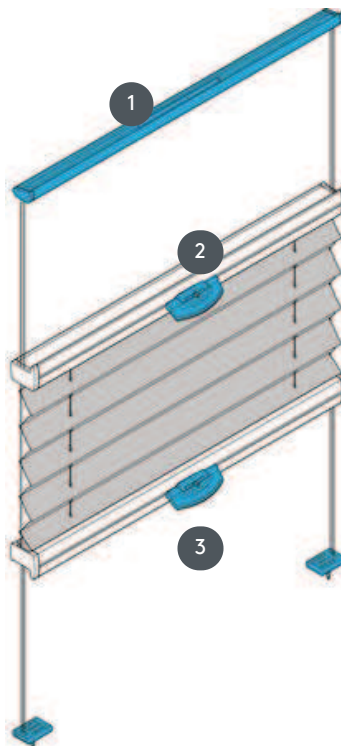

PLISSETTATE PL20DVOU

Tenda plissettata tipo DVOU per finestra da tetto con fili di tensione.
L'impianto può essere aperto e chiuso simultaneamente dall'alto e dal basso. L'impianto può essere montato anche a testa in giù.

1 Correzione del binario superiore

2 Maniglia in metallo standard EOS o maniglia in metallo FUSION, maniglia in plastica FLEX su richiesta

3 Manico in plastica FLEX, pieghevole

tipo di montaggio

avvitato

min. /massa massima

larghezza minima 15 cm/larghezza massima 120 cm

altezza minima 10 cm/altezza massima 150 cm

superficie massima 1,8 m²

cameriere

tramite la maniglia di comando

colore del tessuto

secondo l'ultima collezione