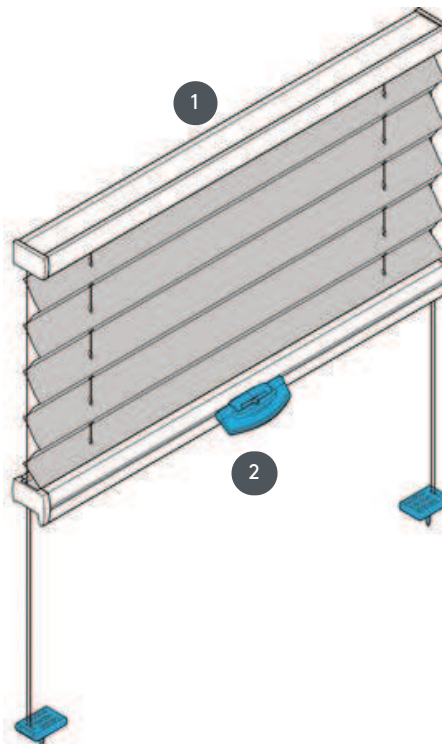

PLISSETTATE PL20DV

Tenda plissettata tipo DV per finestra da tetto con fili di tensione.
L'impianto può essere montato anche a testa in giù.

1 Correzione del binario superiore

2 Manico in plastica FLEX,
pieghevole

tipo di montaggio

avvitato

min. /massa massima

larghezza minima 15
cm/larghezza massima 120
cm

altezza minima 10
cm/altezza massima 150
cm

superficie massima 1,8 m²

cameriere

tramite la maniglia di
comando