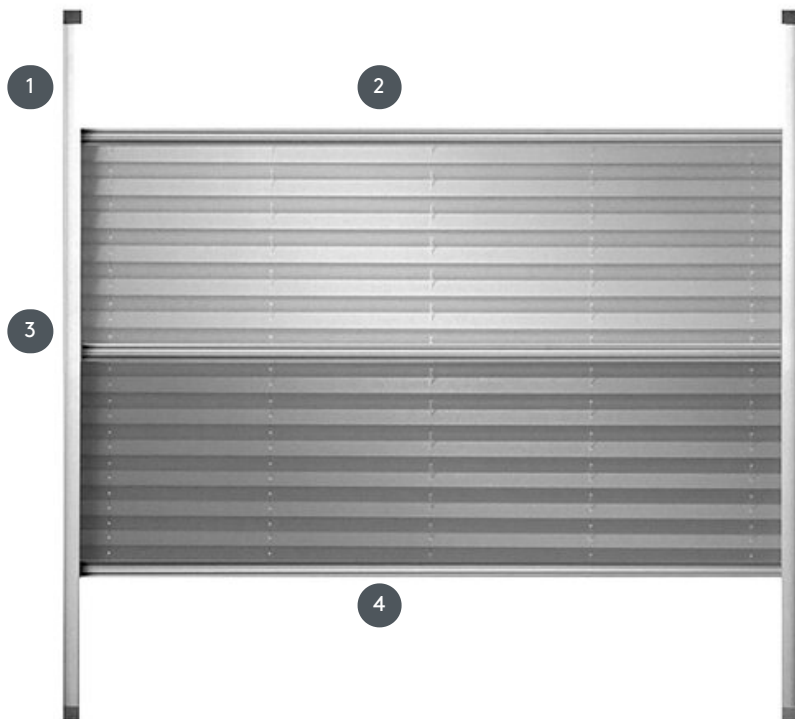

PLISSETTATE PL20SKPLOUTN

Tenda plissettata tipo 'Skylight' per finestra da tetto con guide laterali e stoffa giorno/notte

1 Binario di guida laterale

2 manubrio superiore

3 manubrio centrale

4 manubrio inferiore

rimontaggio

su un lucernario
(non adatto per finestre
Velux elettriche)

min. /massa massima

larghezza minima 30
cm/larghezza massima 80
cm

altezza minima 30
cm/altezza massima 150
cm

area massima 1,2 m²

cameriere

Con maniglia nella parte
inferiore, centrale e
superiore
(il funzionamento tramite
asta di comando è possibile
per finestre più alte)

colore del tessuto

secondo l'ultima collezione