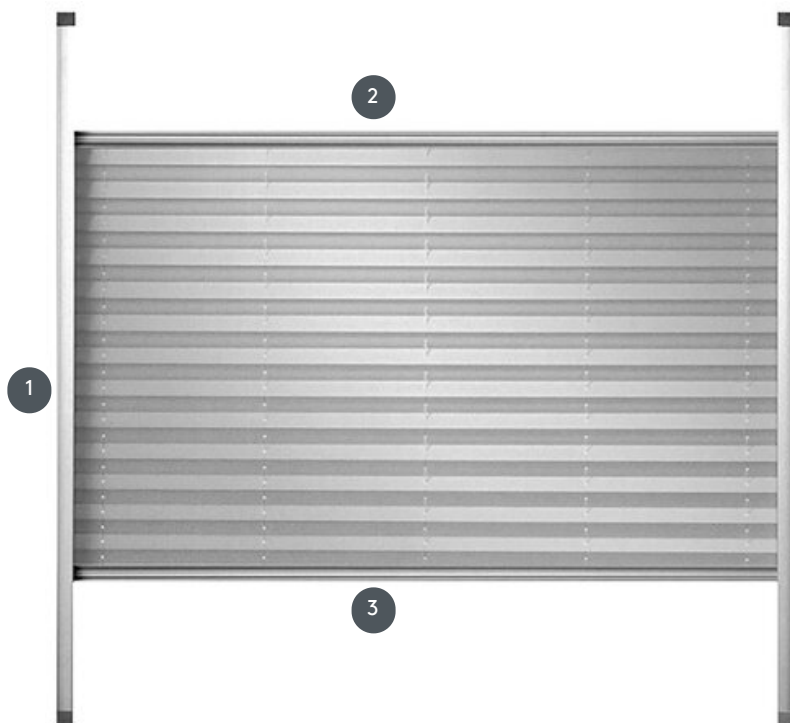

PLISSETTATE PL20SKPLOU

Plissettata tipo "Skylight" per lucernari con guide laterali.

① Binario di guida laterale

② manubrio superiore

③ manubrio inferiore

rimontaggio

su un lucernario
(non adatto per finestre
Velux elettriche)

min. /massa massima

larghezza minima 30
cm/larghezza massima 150
cm

altezza minima 30
cm/altezza massima 150
cm

superficie massima 2,2 m²

cameriere

Con un manubrio nella
parte inferiore e superiore
(il funzionamento tramite
asta di comando è possibile
per finestre più alte)