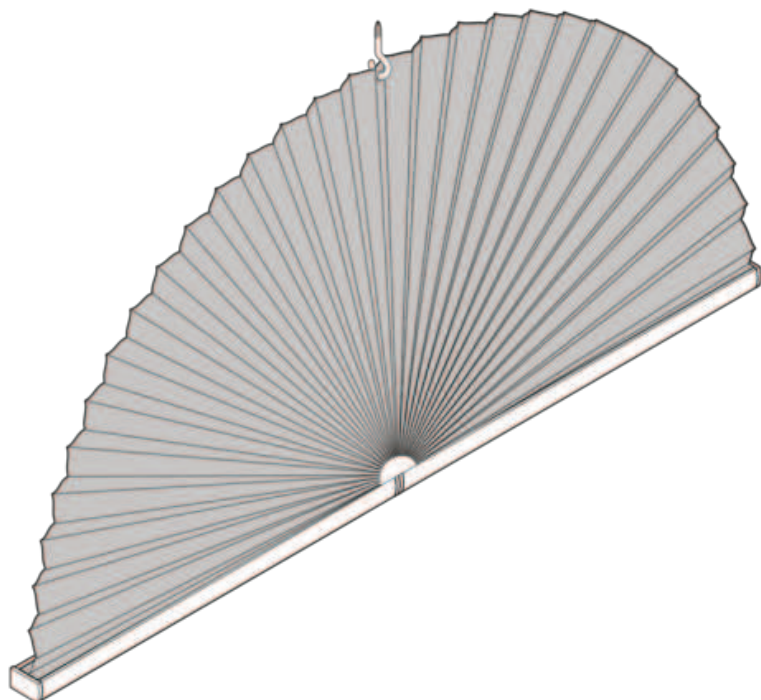

PLISSETTATE PL20SX180

Plissé tipo SX180, fisso per struttura a semicerchio

tipo di montaggio

avvitato

min. /massa massima

linea di base minima 15
cm/linea di base massima
120 cm

altezza minima 10
cm/altezza massima 60 cm

cameriere

Il sistema non può essere
utilizzato!

colore del tessuto

secondo l'ultima collezione