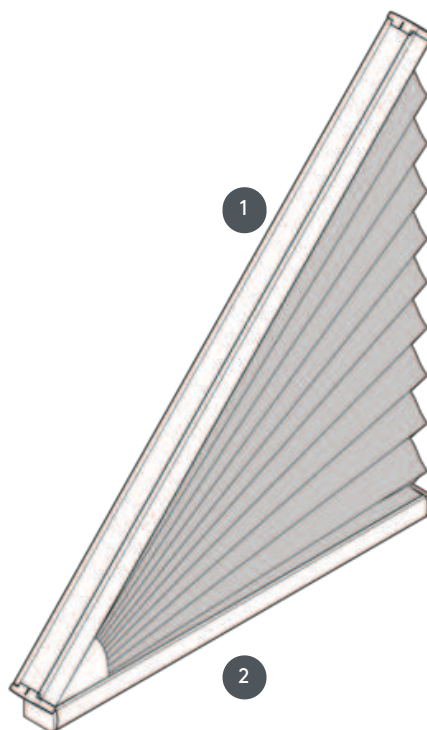

PLISSETTATE PL20GX

Plissé tipo GX, fisso, non apribile!

1 Guida superiore (fissa)

2 Guida inferiore (fissa)

tipo di montaggio

avvitato

min. /massa massima

pendenza minima 40
cm/pendenza massima 200
cm

altezza minima 10
cm/altezza massima 200
cm

cameriere

Il sistema non può essere
utilizzato

colore del tessuto

secondo l'ultima collezione