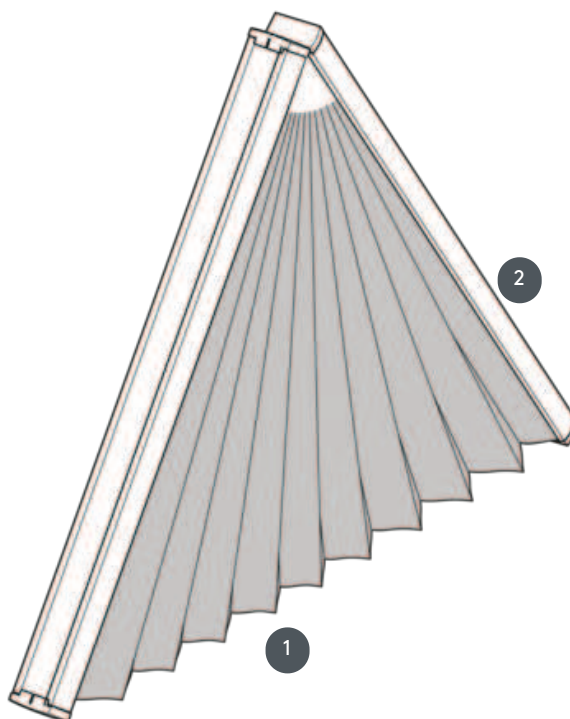

PLISSETTATE PL20SXDR

Plissé tipo SXDR, fisso, non apribile.

1 Larghezza di calcolo

2 Importo del calcolo

tipo di montaggio

avvitato

min. /massa massima

larghezza minima 20
cm/larghezza massima 120
cm

altezza minima 10
cm/altezza massima 120
cm

cameriere

Sistema non funzionante!

colore del tessuto

secondo l'ultima collezione