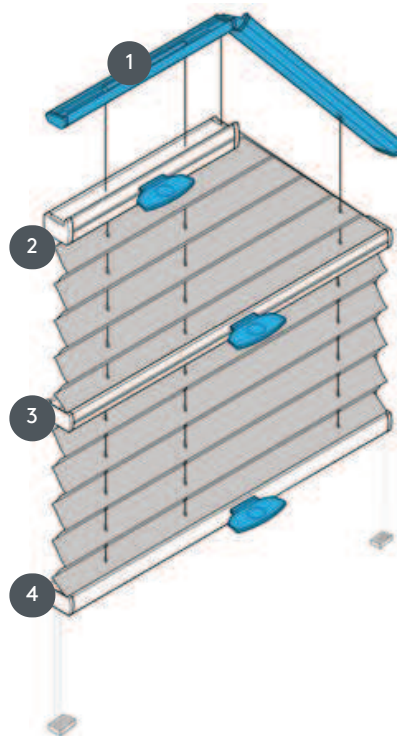

PLISSETTATE PL20SV5OU

Plissettata tipo SV5OU, guidata, con maniglia

1 Guida superiore fissa (min. 11,6 cm)

2 Binario operativo con maniglia (impugnatura in metallo standard EOS o impugnatura in metallo FUSION, impugnatura in plastica FLEX su richiesta)

3 Binario operativo con maniglia (impugnatura in metallo standard EOS o impugnatura in metallo FUSION, impugnatura in plastica FLEX su richiesta)

4 Binario operativo con maniglia (impugnatura in metallo standard EOS o impugnatura in metallo FUSION, impugnatura in plastica FLEX su richiesta)

tipo di montaggio

avvitato

min. /massa massima

linea di base minima 35 cm/linea di base massima 120 cm

Dimensioni massime in altezza:

altezza minima 30 cm/altezza massima 200 cm

superficie massima 2,0 m²

cameriere