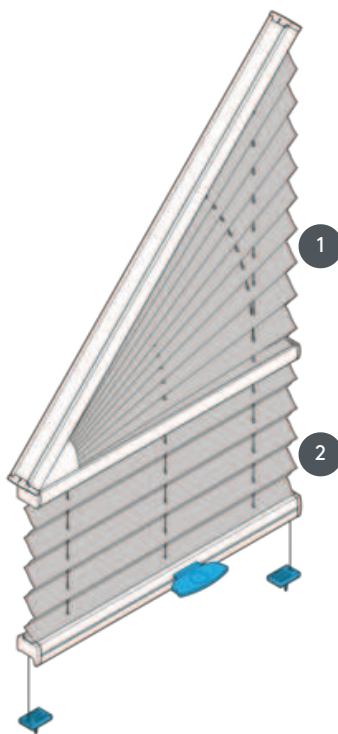

PLISSETTATE PL20GV

Plissé tipo GV con comando a maniglia – angolo di inclinazione da 5° a 50° (la tenda è azionabile solo nella parte verticale, il triangolo superiore è fisso!). Montaggio possibile anche a testa in giù.

1 posizione fissa

2 operabile

tipo di montaggio

avvitato

min. /massa massima

pendenza minima 30
cm/pendenza massima 120
cm

altezza minima 30
cm/altezza massima 220
cm

inclinazione massima 50°

superficie massima 3,0 m²

**Per le finestre a capanna,
assicurati di specificare le
dimensioni chiare (esclusa
l'installazione su telai delle
finestre e il montaggio a
parete)**

cameriere

utilizzando la maniglia di
controllo sulla barra
inferiore