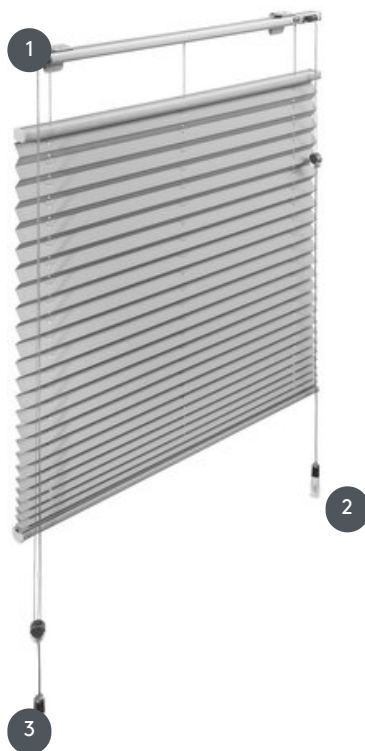

# PLISSETTATE PL20FU

Plissé per finestre a vasistas e porte, comando tramite 2 corde con freno, una su ciascun lato della finestra, per alzare e abbassare indipendentemente la guida superiore e quella inferiore.

- 1 freno a corda
- 2 Cordoncino per il binario superiore
- 3 Cordoncino per il binario inferiore

## tipo di montaggio

avvitato