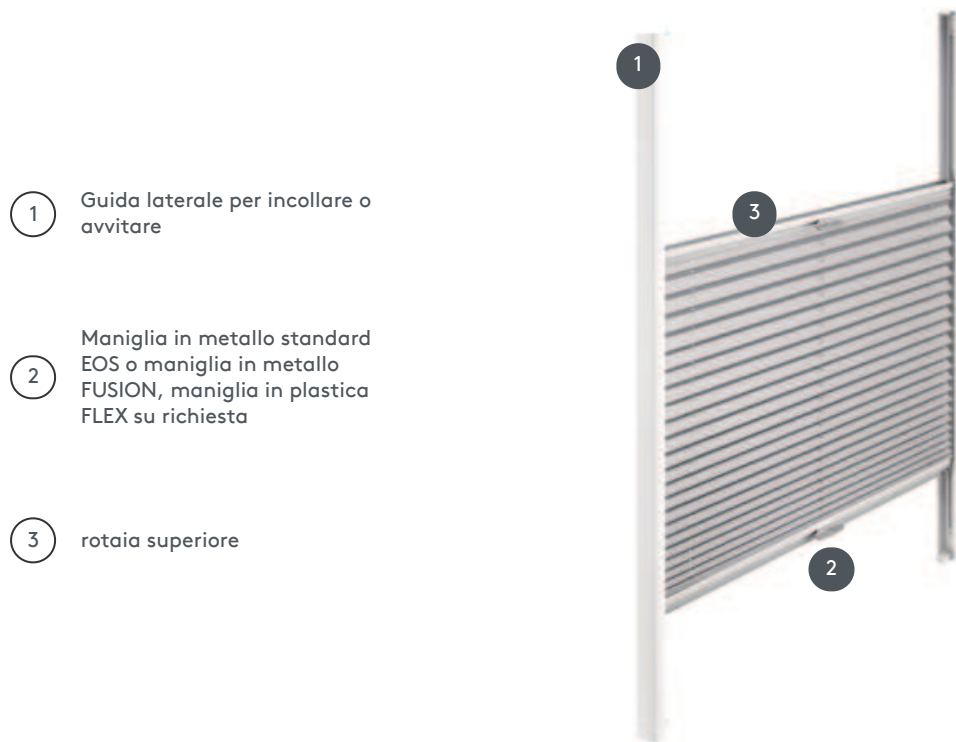

PLISSETTATE PL20SSVOU

Plissé da incollare o avvitare per finestre a vasistas e porte, comando tramite maniglie sulle guide superiore e inferiore.

1 Guida laterale per incollare o avvitare

2 Maniglia in metallo standard EOS o maniglia in metallo FUSION, maniglia in plastica FLEX su richiesta

3 rotaia superiore

tipo di montaggio

avvitato o incollato

min. /massa massima

larghezza minima 15 cm/larghezza massima 128 cm

altezza minima 10 cm/altezza massima 220 cm

superficie massima 3 m²

Per l'incollaggio: larghezza massima 120 cm

dimensioni speciali

larghezza minima 15 cm/larghezza massima 170 cm

altezza minima 10 cm/altezza massima 200 cm

superficie massima 3 m²

cameriere

mediante maniglie sulle guide superiore e inferiore