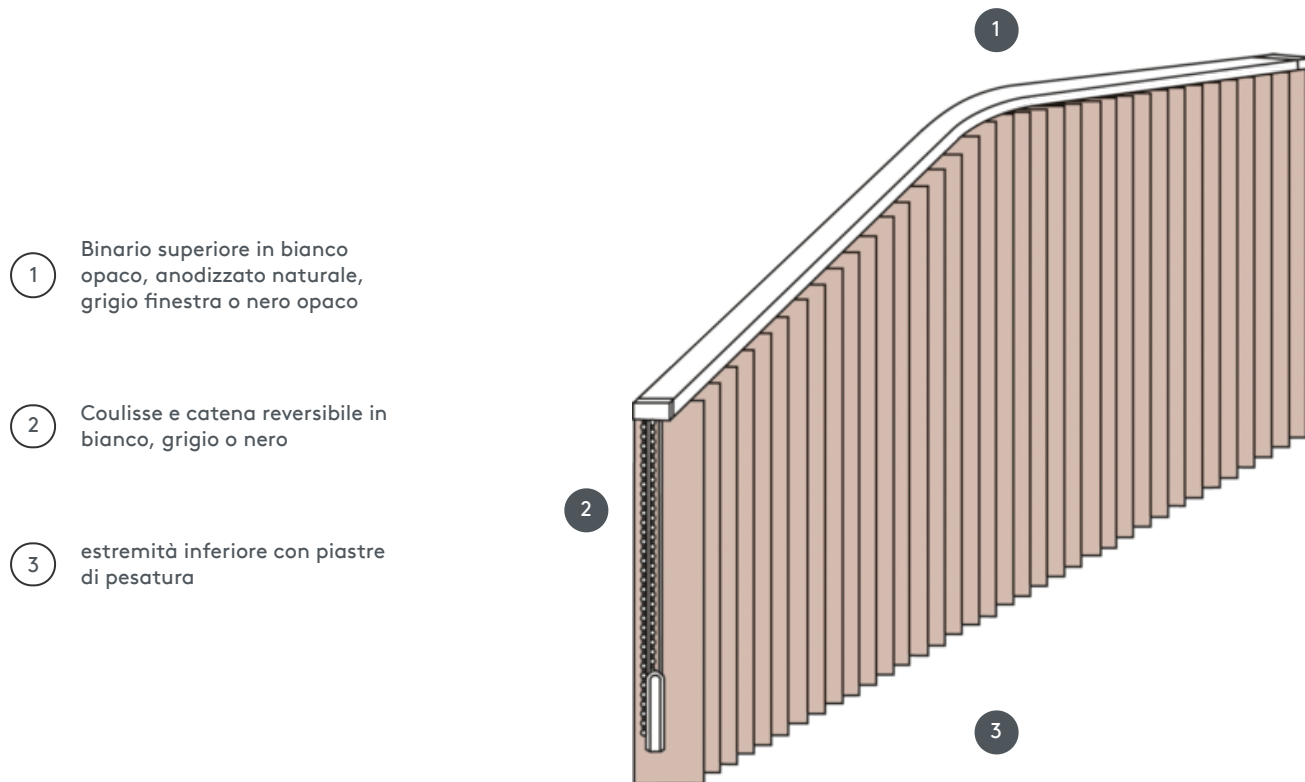

VENEZIANA VERTICALE

VJ095-S

Sistema completo di tenda verticale per il montaggio a soffitto con clip di fissaggio. Staffe di montaggio per l'installazione a parete con supplemento di prezzo.

- 1 Binario superiore in bianco opaco, anodizzato naturale, grigio finestra o nero opaco
- 2 Coulisse e catena reversibile in bianco, grigio o nero
- 3 estremità inferiore con piastre di pesatura

rimontaggio

profilo a soffitto, parete o incasso

min. /dimensioni massime

larghezza massima: 560 cm, altezza massima: 400 cm
raggio minimo per lama da 89 mm: 50 cm
raggio minimo per lama da 127 mm: 50 cm

Colore meccanico

bianco opaco (RAL 9016)
alluminio anodizzato naturale (E6-EV1)
Struttura grigio finestra (RAL 7040)
struttura nera opaca (RAL 9005)
Verniciatura speciale RAL su richiesta (a pagamento)

cameriere

Con coulisse e catena reversibile in bianco, grigio o nero
Funzionamento a sinistra o a destra