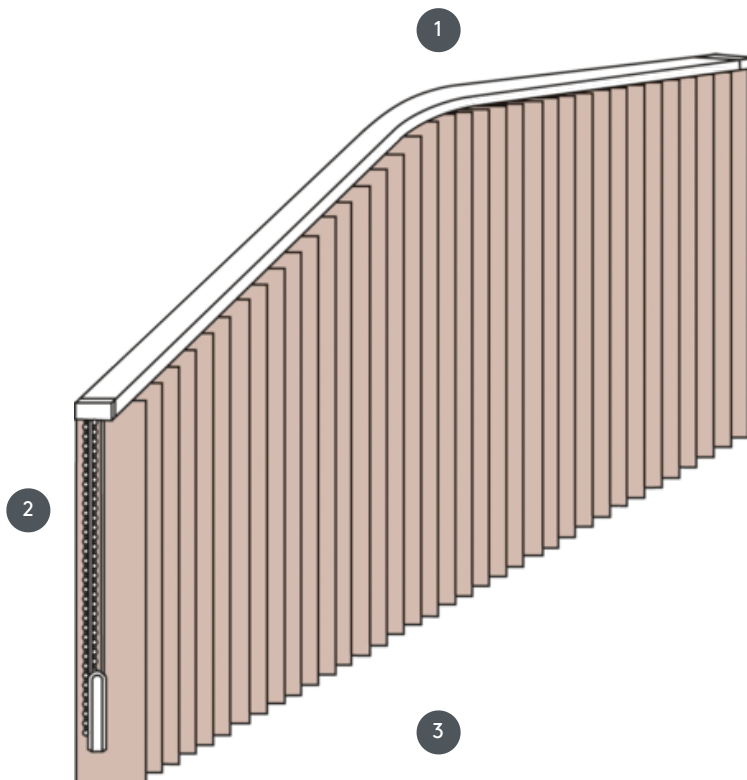

VENEZIANA VERTICALE

VJ095-S

Sistema completo per tende verticali per il montaggio a soffitto con clip di montaggio. Staffe di montaggio per il montaggio a parete a un costo aggiuntivo.

- 1 Binario superiore in bianco opaco, anodizzato naturale, grigio finestra o nero opaco
- 2 Coulisse e catena reversibile in bianco, grigio o nero
- 3 estremità inferiore con piastre di pesatura

rimontaggio

profilo a soffitto, parete o incasso

min. /dimensioni massime

larghezza massima: 560 cm, altezza massima: 400 cm
raggio minimo per lama da 89 mm: 50 cm
raggio minimo per lama da 127 mm: 50 cm

Colore meccanico

bianco opaco (RAL 9016)
alluminio anodizzato naturale (E6-EV1)
Struttura grigio finestra (RAL 7040)
struttura nera opaca (RAL 9005)
Verniciatura speciale RAL su richiesta (a pagamento)

cameriere

Con coulisse e catena reversibile in bianco, grigio o nero
Funzionamento a sinistra o a destra