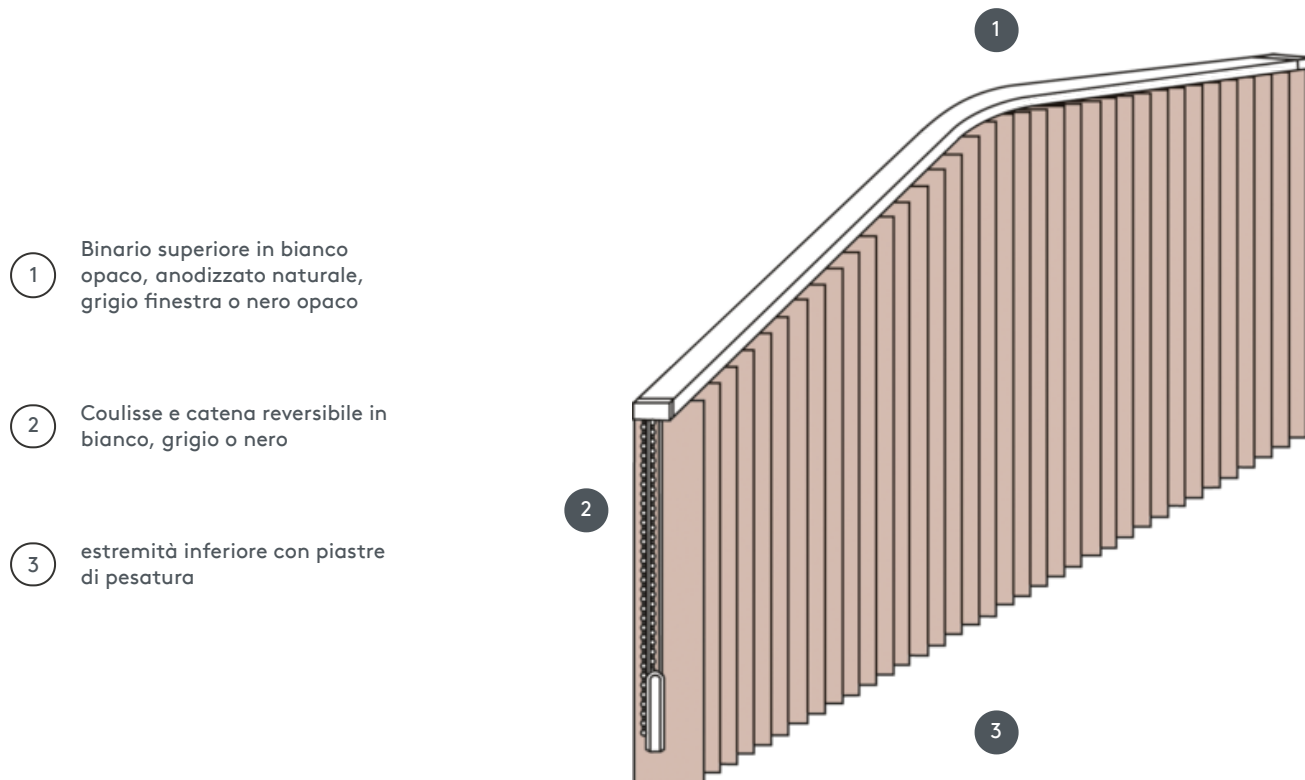

VERTIKALJALOUSIE

VJ095-S

Sistema completo di tenda verticale per il montaggio a soffitto con clip di fissaggio. Staffe di montaggio per l'installazione a parete con supplemento di prezzo.

- 1 Binario superiore in bianco opaco, anodizzato naturale, grigio finestra o nero opaco
- 2 Coulisce e catena reversibile in bianco, grigio o nero
- 3 estremità inferiore con piastre di pesatura

rimontaggio

profilo a soffitto, parete o incasso

min. /dimensioni massime

larghezza massima: 560 cm, altezza massima: 400 cm
raggio minimo per lama da 89 mm: 50 cm
raggio minimo per lama da 127 mm: 50 cm

Colore meccanico

bianco opaco (RAL 9016)
alluminio anodizzato naturale (E6-EV1)
Struttura grigio finestra (RAL 7040)
struttura nera opaca (RAL 9005)
Verniciatura speciale RAL su richiesta (a pagamento)

cameriere

Con coulisce e catena reversibile in bianco, grigio o nero
Funzionamento a sinistra o a destra