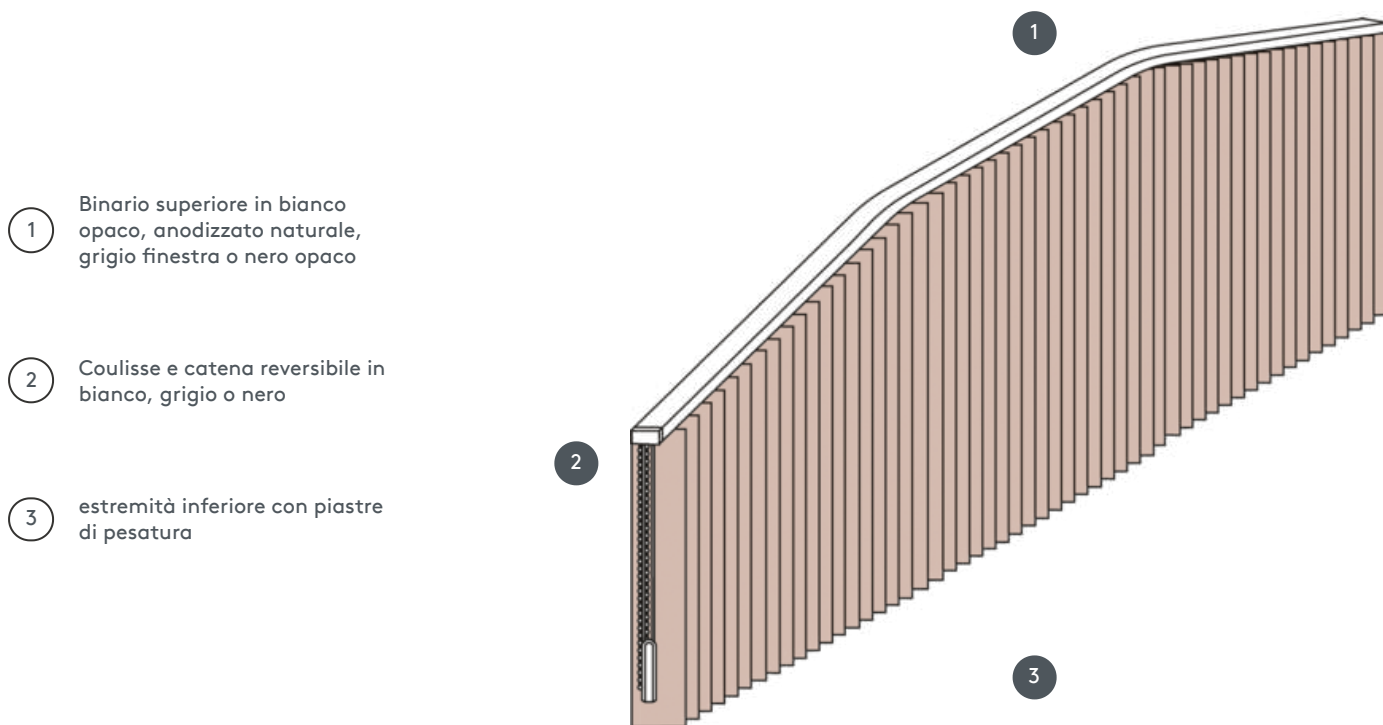

VENEZIANA VERTICALE

VJ093-S

Sistema completo per tende verticali per il montaggio a soffitto con clip di montaggio. Staffe di montaggio per il montaggio a parete a un costo aggiuntivo.

- 1 Binario superiore in bianco opaco, anodizzato naturale, grigio finestra o nero opaco
- 2 Coulisse e catena reversibile in bianco, grigio o nero
- 3 estremità inferiore con piastre di pesatura

rimontaggio

soffitto o parete

min. /dimensioni massime

larghezza massima: 560 cm, altezza massima: 400 cm
raggio minimo per lama da 89 mm: 50 cm
raggio minimo per lama da 127 mm: 50 cm

Colore meccanico

bianco opaco (RAL 9016)
alluminio anodizzato naturale (E6-EV1)
Struttura grigio finestra (RAL 7040)
struttura nera opaca (RAL 9005)
Verniciatura speciale RAL su richiesta (a pagamento)

cameriere

Con coulisse e catena reversibile in bianco, grigio o nero
Funzionamento a sinistra o a destra