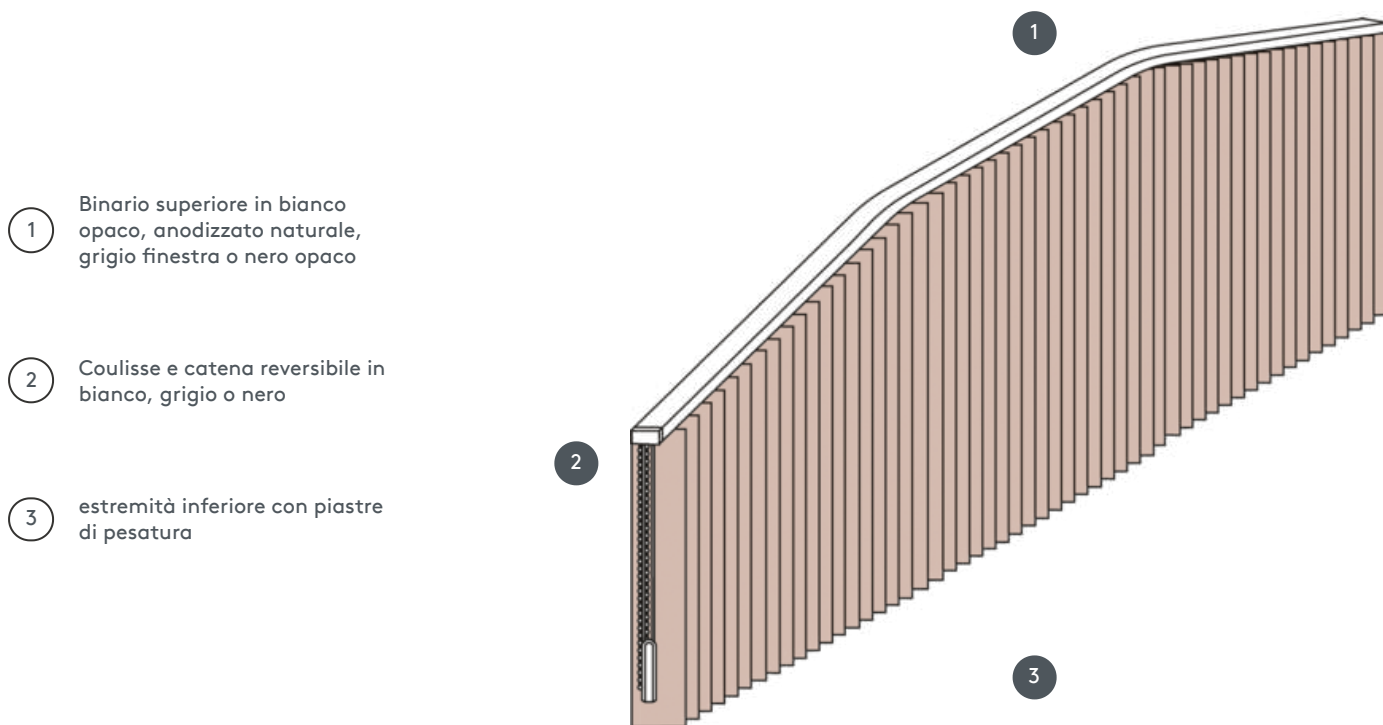

VERTIKALJALOUSIE VJ093-S

Sistema completo di tenda verticale per il montaggio a soffitto con clip di fissaggio. Staffe di montaggio per l'installazione a parete con supplemento di prezzo.

- 1 Binario superiore in bianco opaco, anodizzato naturale, grigio finestra o nero opaco
- 2 Coulisse e catena reversibile in bianco, grigio o nero
- 3 estremità inferiore con piastre di pesatura

rimontaggio

soffitto o parete

min. /dimensioni massime

larghezza massima: 560 cm, altezza massima: 400 cm
raggio minimo per lama da 89 mm: 50 cm
raggio minimo per lama da 127 mm: 50 cm

Colore meccanico

bianco opaco (RAL 9016)
alluminio anodizzato naturale (E6-EV1)
Struttura grigio finestra (RAL 7040)
struttura nera opaca (RAL 9005)
Verniciatura speciale RAL su richiesta (a pagamento)

cameriere

Con coulisse e catena reversibile in bianco, grigio o nero
Funzionamento a sinistra o a destra