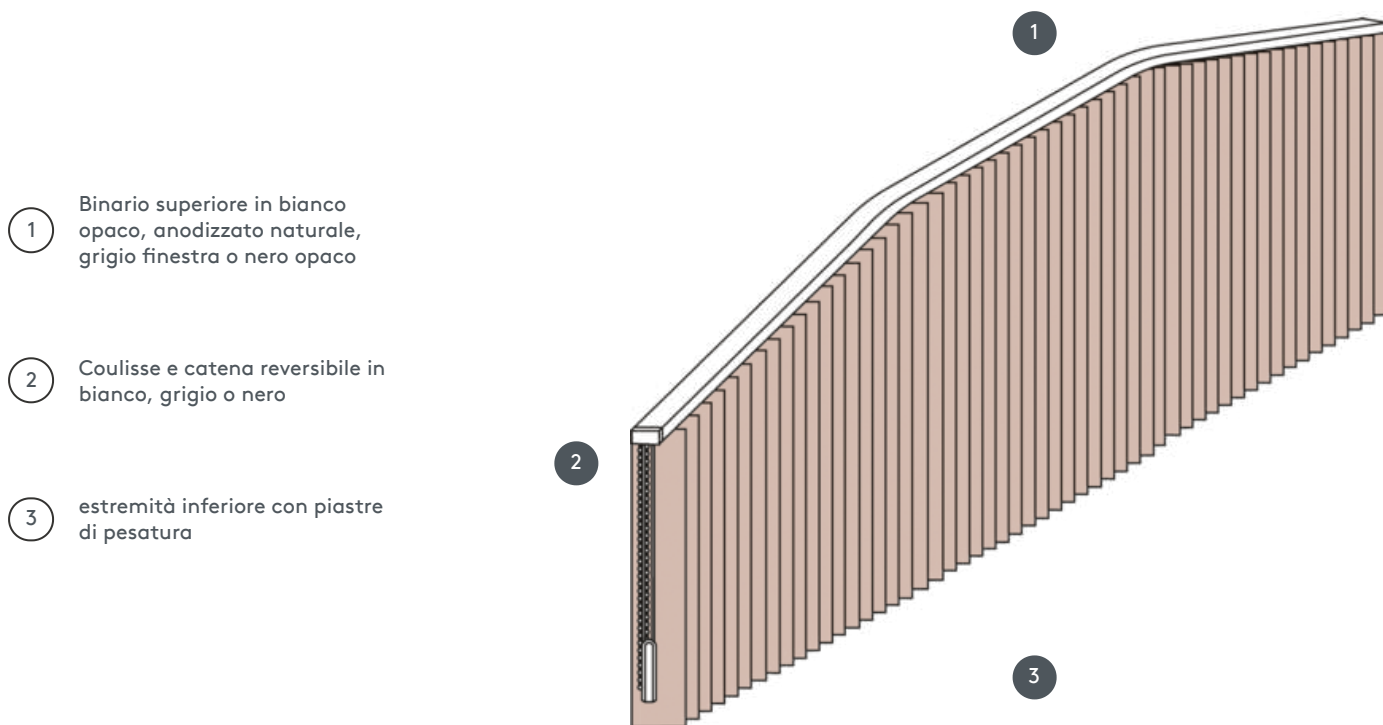

VENEZIANA VERTICALE

VJ093-S

Sistema completo di tenda verticale per il montaggio a soffitto con clip di fissaggio. Staffe di montaggio per l'installazione a parete con supplemento di prezzo.

- 1 Binario superiore in bianco opaco, anodizzato naturale, grigio finestra o nero opaco
- 2 Coulisse e catena reversibile in bianco, grigio o nero
- 3 estremità inferiore con piastre di pesatura

rimontaggio

soffitto o parete

min. /dimensioni massime

larghezza massima: 560 cm, altezza massima: 400 cm
raggio minimo per lama da 89 mm: 50 cm
raggio minimo per lama da 127 mm: 50 cm

Colore meccanico

bianco opaco (RAL 9016)
alluminio anodizzato naturale (E6-EV1)
Struttura grigio finestra (RAL 7040)
struttura nera opaca (RAL 9005)
Verniciatura speciale RAL su richiesta (a pagamento)

cameriere

Con coulisse e catena reversibile in bianco, grigio o nero
Funzionamento a sinistra o a destra