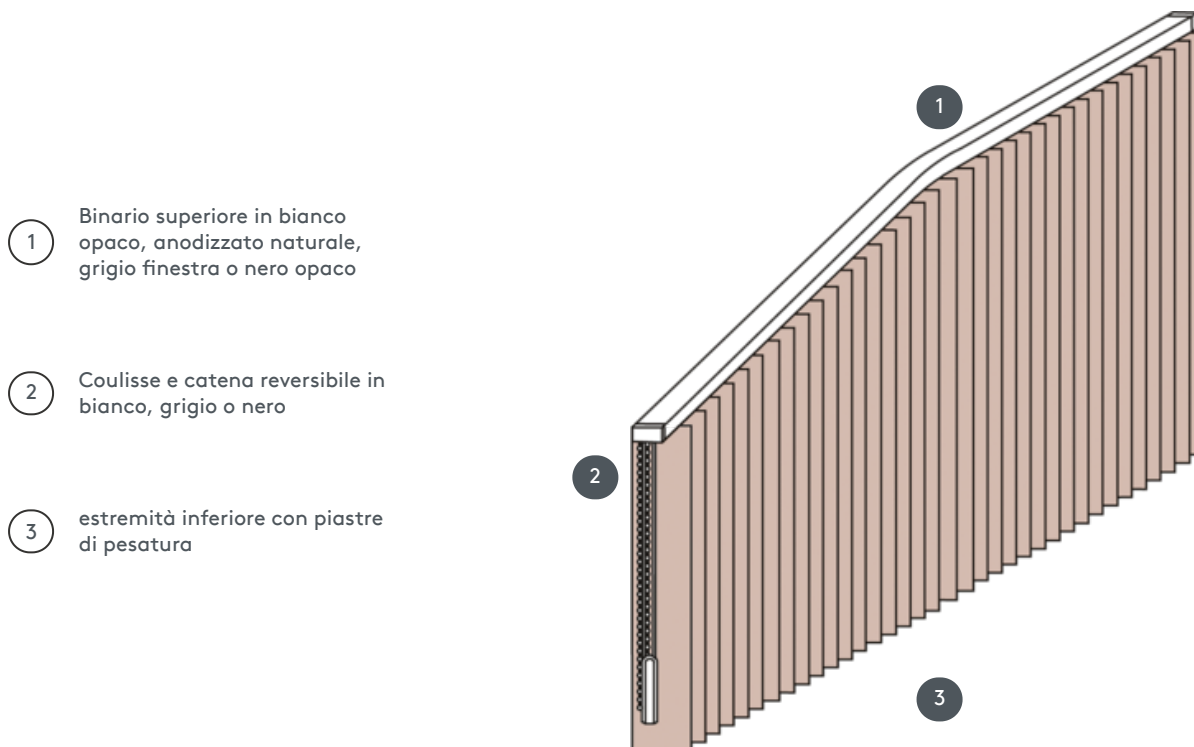

# VERTIKALJALOUSIE VJ092-S

Sistema completo di tenda verticale per il montaggio a soffitto con clip di fissaggio. Staffe di montaggio per l'installazione a parete con supplemento di prezzo.

- 1 Binario superiore in bianco opaco, anodizzato naturale, grigio finestra o nero opaco
- 2 Coulisse e catena reversibile in bianco, grigio o nero
- 3 estremità inferiore con piastre di pesatura

## rimontaggio

profilo a soffitto, parete o incasso

## min. /dimensioni massime

larghezza massima: 560 cm, altezza massima: 400 cm  
raggio minimo per lama da 89 mm: 50 cm  
raggio minimo per lama da 127 mm: 50 cm

## Colore meccanico

bianco opaco (RAL 9016)  
alluminio anodizzato naturale (E6-EV1)  
Struttura grigio finestra (RAL 7040)  
struttura nera opaca (RAL 9005)  
Verniciatura speciale RAL su richiesta (a pagamento)