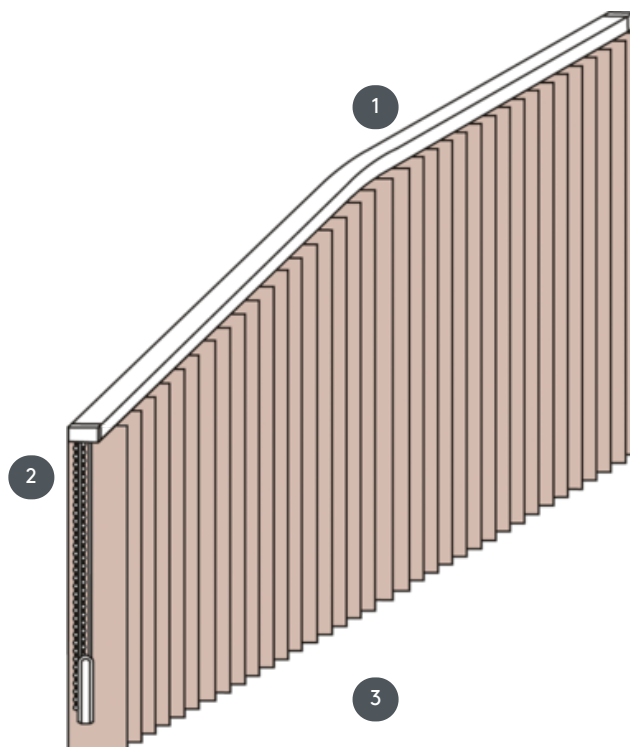

VENEZIANA VERTICALE

VJ092-S

Sistema completo per tende verticali per il montaggio a soffitto con clip di montaggio. Staffe di montaggio per il montaggio a parete a un costo aggiuntivo.

- 1 Binario superiore in bianco opaco, anodizzato naturale, grigio finestra o nero opaco
- 2 Coulisce e catena reversibile in bianco, grigio o nero
- 3 estremità inferiore con piastre di pesatura

rimontaggio

profilo a soffitto, parete o incasso

min. /dimensioni massime

larghezza massima: 560 cm, altezza massima: 400 cm
raggio minimo per lama da 89 mm: 50 cm
raggio minimo per lama da 127 mm: 50 cm

Colore meccanico

bianco opaco (RAL 9016)
alluminio anodizzato naturale (E6-EV1)
Struttura grigio finestra (RAL 7040)
struttura nera opaca (RAL 9005)
Verniciatura speciale RAL su richiesta (a pagamento)

cameriere

Con coulisce e catena reversibile in bianco, grigio o nero
Funzionamento a sinistra o a destra