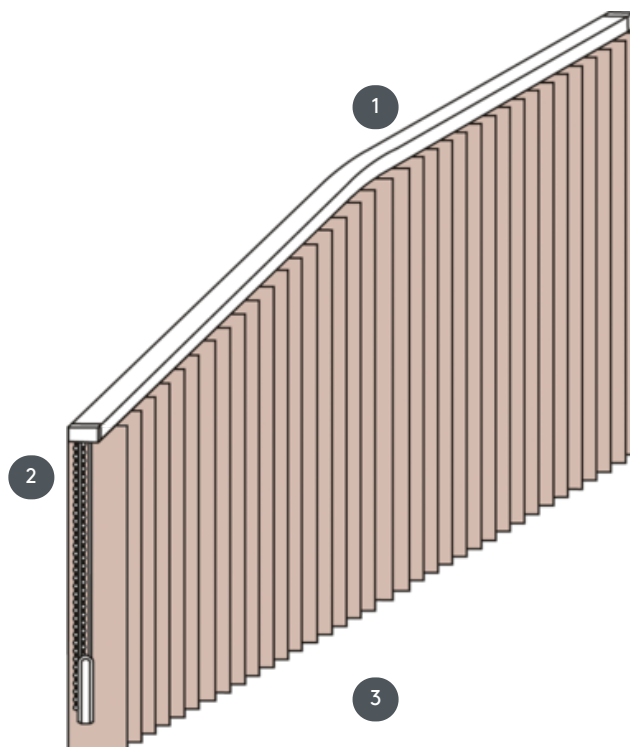

# VENEZIANA VERTICALE

## VJ092-S

Sistema completo di tenda verticale per il montaggio a soffitto con clip di fissaggio. Staffe di montaggio per l'installazione a parete con supplemento di prezzo.

- 1 Binario superiore in bianco opaco, anodizzato naturale, grigio finestra o nero opaco
- 2 Coulisse e catena reversibile in bianco, grigio o nero
- 3 estremità inferiore con piastre di pesatura

### rimontaggio

profilo a soffitto, parete o incasso

### min. /dimensioni massime

larghezza massima: 560 cm, altezza massima: 400 cm  
raggio minimo per lama da 89 mm: 50 cm  
raggio minimo per lama da 127 mm: 50 cm