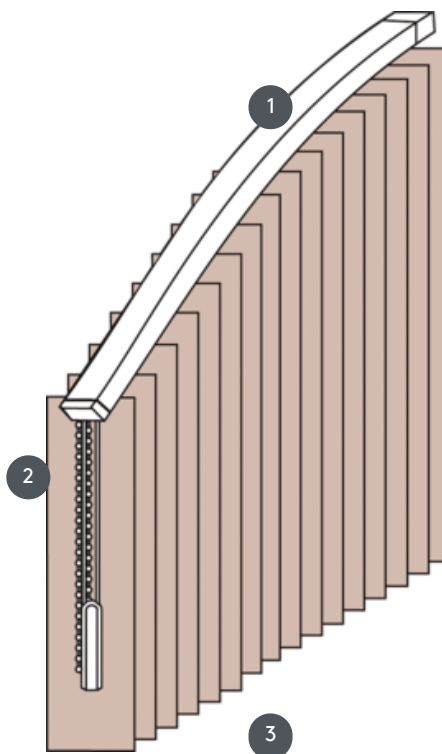

VENEZIANA VERTICALE

VJ096-S

Sistema completo per tende verticali per il montaggio a soffitto con clip di montaggio. Staffe di montaggio per il montaggio a parete a un costo aggiuntivo.

- 1 Binario superiore in bianco opaco, anodizzato naturale, grigio finestra o nero opaco
- 2 Coulisce e catena reversibile in bianco, grigio o nero
- 3 estremità inferiore con piastre di pesatura

rimontaggio

soffitto o parete

min. /dimensioni massime

larghezza massima: 560 cm, altezza massima: 400 cm
raggio minimo per lama da 89 mm: 50 cm
raggio minimo per lama da 127 mm: 50 cm

Colore meccanico

bianco opaco (RAL 9016)
alluminio anodizzato naturale (E6-EV1)
Struttura grigio finestra (RAL 7040)
struttura nera opaca (RAL 9005)
Verniciatura speciale RAL su richiesta (a pagamento)

cameriere

Con coulisce e catena reversibile in bianco, grigio o nero
Funzionamento a sinistra o a destra