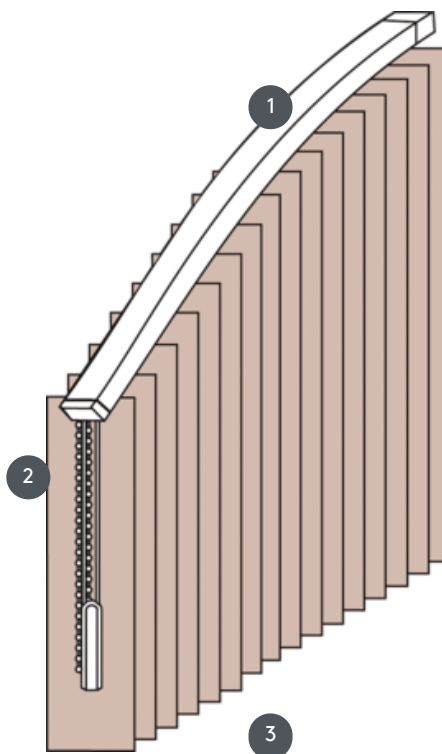

# VENEZIANA VERTICALE

## VJ096-S

Sistema completo di tenda verticale per il montaggio a soffitto con clip di fissaggio. Staffe di montaggio per l'installazione a parete con supplemento di prezzo.

- 1 Binario superiore in bianco opaco, anodizzato naturale, grigio finestra o nero opaco
- 2 Coulisce e catena reversibile in bianco, grigio o nero
- 3 estremità inferiore con piastre di pesatura

### min. /dimensioni massime

larghezza massima: 560 cm, altezza massima: 400 cm  
raggio minimo per lama da 89 mm: 50 cm  
raggio minimo per lama da 127 mm: 50 cm

### cameriere

Con coulisce e catena reversibile in bianco, grigio o nero  
Funzionamento a sinistra o a destra