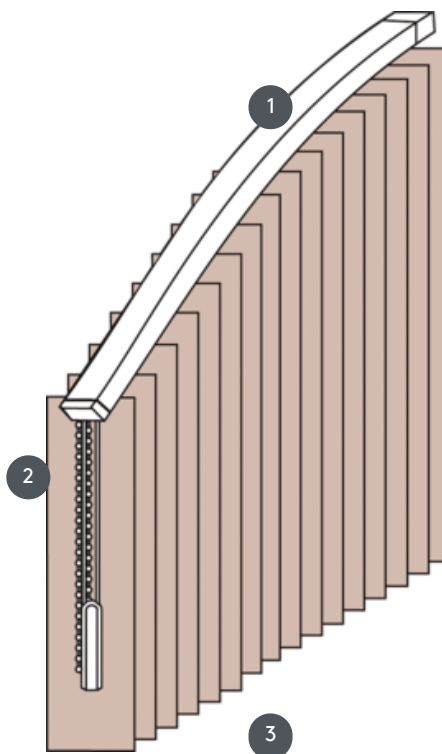

VERTIKALJALOUSIE VJ096-S

Sistema completo di tenda verticale per il montaggio a soffitto con clip di fissaggio. Staffe di montaggio per l'installazione a parete con supplemento di prezzo.

- 1 Binario superiore in bianco opaco, anodizzato naturale, grigio finestra o nero opaco
- 2 Coulisce e catena reversibile in bianco, grigio o nero
- 3 estremità inferiore con piastre di pesatura

rimontaggio

soffitto o parete

min. /dimensioni massime

larghezza massima: 560 cm, altezza massima: 400 cm
raggio minimo per lama da 89 mm: 50 cm
raggio minimo per lama da 127 mm: 50 cm

Colore meccanico

bianco opaco (RAL 9016)
alluminio anodizzato naturale (E6-EV1)
Struttura grigio finestra (RAL 7040)
struttura nera opaca (RAL 9005)
Verniciatura speciale RAL su richiesta (a pagamento)

cameriere

Con coulisce e catena reversibile in bianco, grigio o nero
Funzionamento a sinistra o a destra