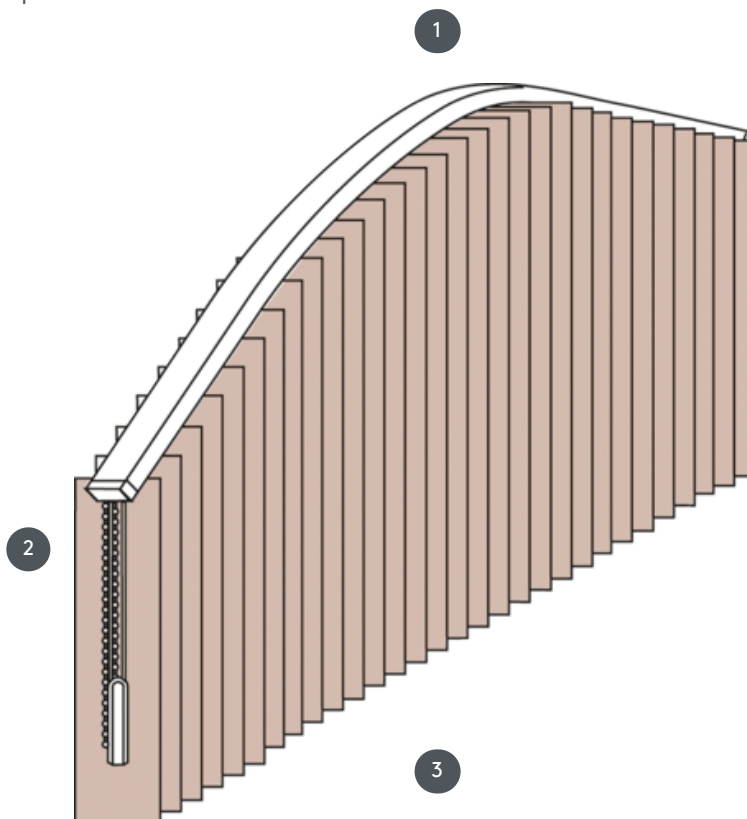

VERTIKALJALOUSIE VJ091-S

Sistema completo di tenda verticale per il montaggio a soffitto con clip di fissaggio. Staffe di montaggio per l'installazione a parete con supplemento di prezzo.

- 1 Binario superiore in bianco opaco, anodizzato naturale, grigio finestra o nero opaco
- 2 Coulisse e catena reversibile in bianco, grigio o nero
- 3 estremità inferiore con piastre di pesatura

rimontaggio

profilo a soffitto, parete o incasso

min. /dimensioni massime

larghezza massima: 560 cm, altezza massima: 400 cm
raggio minimo per lama da 89 mm: 50 cm
raggio minimo per lama da 127 mm: 50 cm

Colore meccanico

bianco opaco (RAL 9016)
alluminio anodizzato naturale (E6-EV1)
Struttura grigio finestra (RAL 7040)
struttura nera opaca (RAL 9005)
Verniciatura speciale RAL su richiesta (a pagamento)

cameriere

Con coulisse e catena reversibile in bianco, grigio o nero
Funzionamento a sinistra o a destra