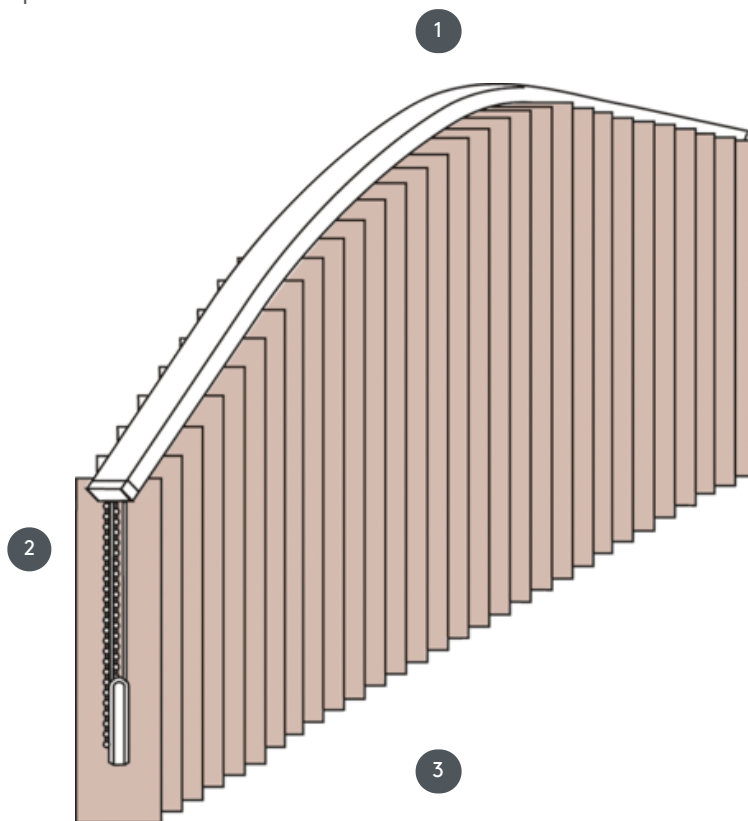

VENEZIANA VERTICALE

VJ091-S

Sistema completo di tenda verticale per il montaggio a soffitto con clip di fissaggio. Staffe di montaggio per l'installazione a parete con supplemento di prezzo.

- 1 Binario superiore in bianco opaco, anodizzato naturale, grigio finestra o nero opaco
- 2 Coulisce e catena reversibile in bianco, grigio o nero
- 3 estremità inferiore con piastre di pesatura

rimontaggio

profilo a soffitto, parete o incasso

min. /dimensioni massime

larghezza massima: 560 cm, altezza massima: 400 cm
raggio minimo per lama da 89 mm: 50 cm
raggio minimo per lama da 127 mm: 50 cm

Colore meccanico

bianco opaco (RAL 9016)
alluminio anodizzato naturale (E6-EV1)
Struttura grigio finestra (RAL 7040)
struttura nera opaca (RAL 9005)
Verniciatura speciale RAL su richiesta (a pagamento)

cameriere

Con coulisce e catena reversibile in bianco, grigio o nero
Funzionamento a sinistra o a destra