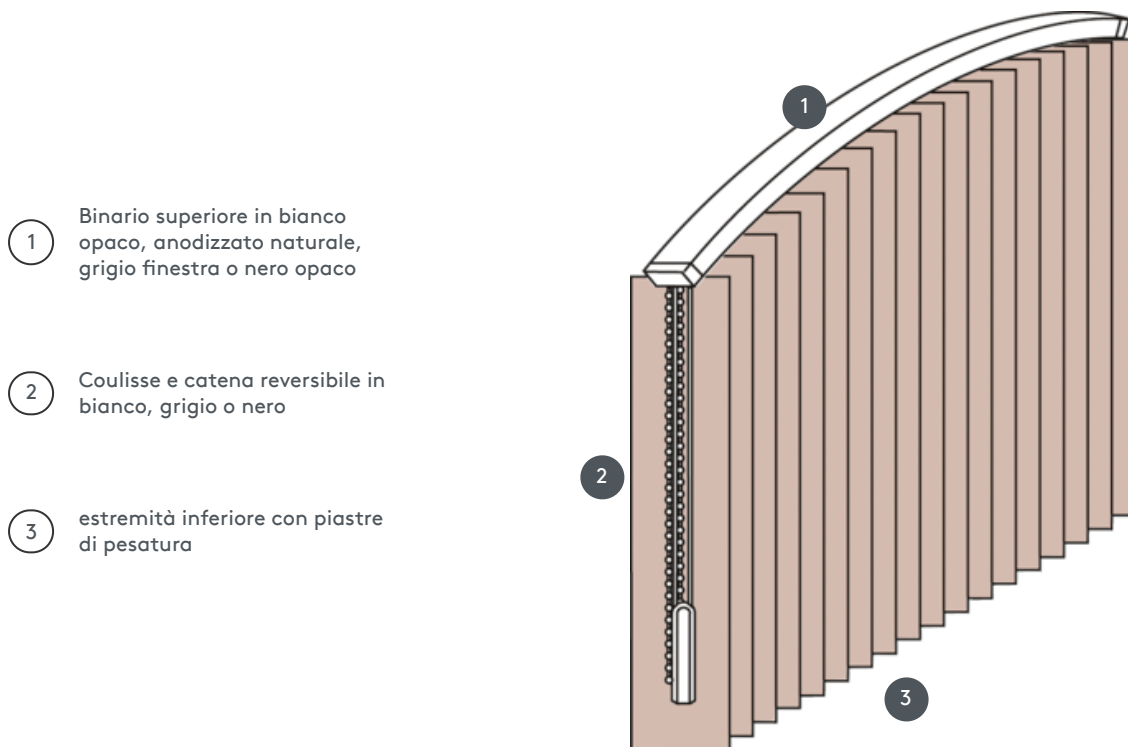

VERTIKALJALOUSIE VJ090-S

Sistema completo di tenda verticale per il montaggio a soffitto con clip di fissaggio. Staffe di montaggio per l'installazione a parete con supplemento di prezzo.

- 1 Binario superiore in bianco opaco, anodizzato naturale, grigio finestra o nero opaco
- 2 Coulisse e catena reversibile in bianco, grigio o nero
- 3 estremità inferiore con piastre di pesatura

rimontaggio

soffitto o parete

min. /dimensioni massime

larghezza massima: 560 cm, altezza massima: 400 cm
raggio minimo per lama da 89 mm: 50 cm
raggio minimo per lama da 127 mm: 50 cm

Colore meccanico

bianco opaco (RAL 9016)
alluminio anodizzato naturale (E6-EV1)
Struttura grigio finestra (RAL 7040)
struttura nera opaca (RAL 9005)
Verniciatura speciale RAL su richiesta (a pagamento)

cameriere

Con coulisse e catena reversibile in bianco, grigio o nero
Funzionamento a sinistra o a destra