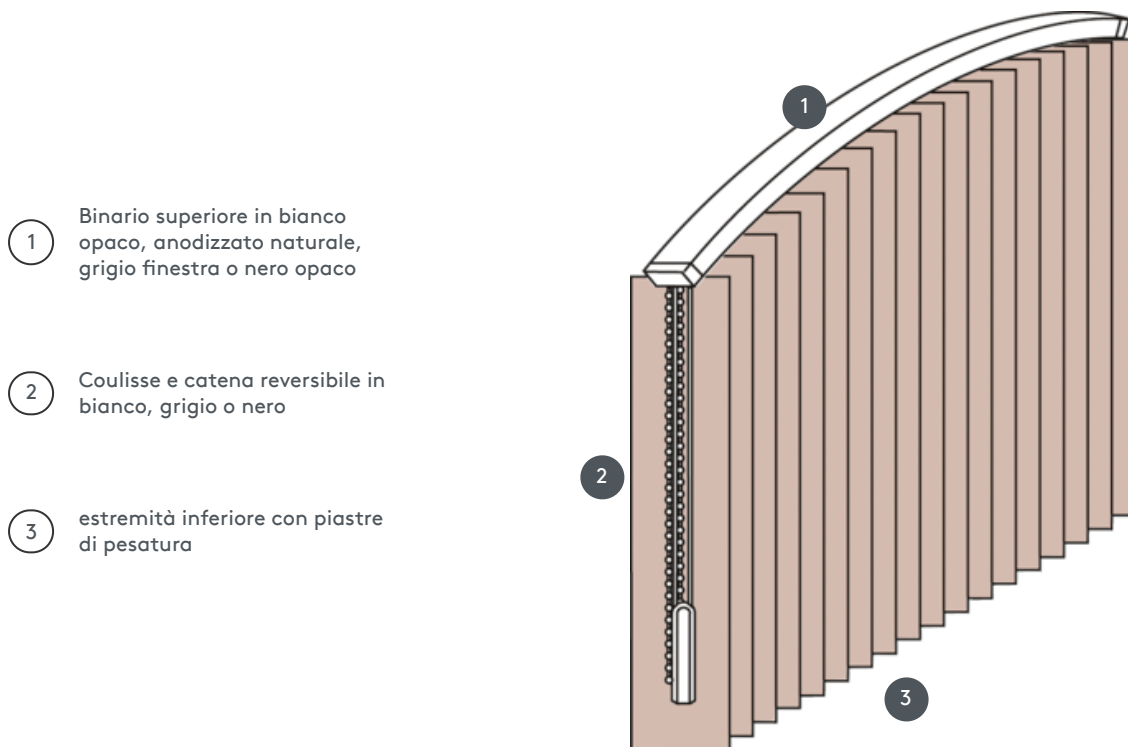

VENEZIANA VERTICALE

VJ090-S

Sistema completo di tenda verticale per il montaggio a soffitto con clip di fissaggio. Staffe di montaggio per l'installazione a parete con supplemento di prezzo.

- 1 Binario superiore in bianco opaco, anodizzato naturale, grigio finestra o nero opaco
- 2 Coulisce e catena reversibile in bianco, grigio o nero
- 3 estremità inferiore con piastre di pesatura

rimontaggio

soffitto o parete

min. /dimensioni massime

larghezza massima: 560 cm, altezza massima: 400 cm
raggio minimo per lama da 89 mm: 50 cm
raggio minimo per lama da 127 mm: 50 cm

Colore meccanico

bianco opaco (RAL 9016)
alluminio anodizzato naturale (E6-EV1)
Struttura grigio finestra (RAL 7040)
struttura nera opaca (RAL 9005)
Verniciatura speciale RAL su richiesta (a pagamento)

cameriere

Con coulisce e catena reversibile in bianco, grigio o nero
Funzionamento a sinistra o a destra