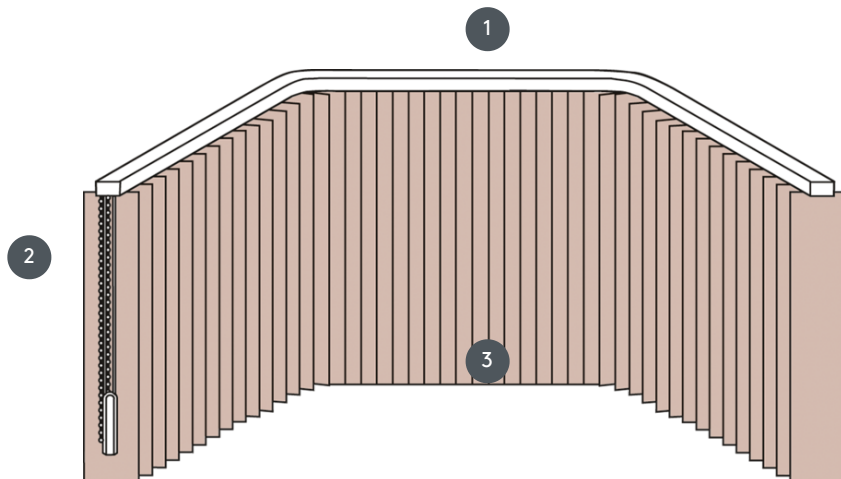

VENEZIANA VERTICALE

VJ082-S

Sistema completo di tenda verticale per il montaggio a soffitto con clip di fissaggio. Staffe di montaggio per l'installazione a parete con supplemento di prezzo.

- 1 Binario superiore in bianco opaco, anodizzato naturale, grigio finestra o nero opaco
- 2 Coulisce e catena reversibile in bianco, grigio o nero
- 3 estremità inferiore con piastre di pesatura

rimontaggio

soffitto o parete

min. /dimensioni massime

larghezza massima: 560 cm
(= lunghezza massima della guida estesa), altezza massima: 400 cm
raggio minimo per lamelle da 63 mm e 89 mm: 65 cm
raggio minimo per lama da 127 mm: 90 cm

Colore meccanico

bianco opaco (RAL 9016)
alluminio anodizzato naturale (E6-EV1)
Struttura grigio finestra (RAL 7040)
struttura nera opaca (RAL 9005)
Verniciatura speciale RAL su richiesta (a pagamento)

cameriere

Funzionamento tramite coulisce e catena reversibile (a sinistra o a destra)