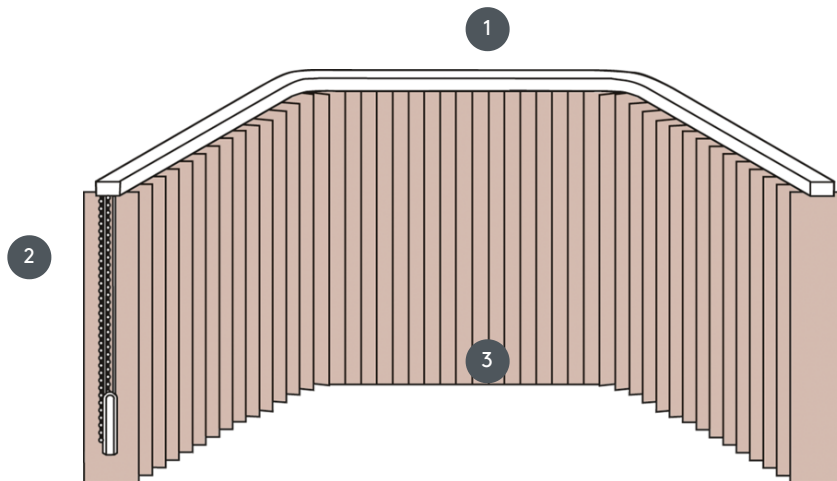

# VERTIKALJALOUSIE VJ082-S

Sistema completo di tenda verticale per il montaggio a soffitto con clip di fissaggio. Staffe di montaggio per l'installazione a parete con supplemento di prezzo.

- 1 Binario superiore in bianco opaco, anodizzato naturale, grigio finestra o nero opaco
- 2 Coulisce e catena reversibile in bianco, grigio o nero
- 3 estremità inferiore con piastre di pesatura

## rimontaggio

soffitto o parete

## min. /dimensioni massime

larghezza massima: 560 cm  
(= lunghezza massima della guida estesa), altezza massima: 400 cm  
raggio minimo per lamelle da 63 mm e 89 mm: 65 cm  
raggio minimo per lama da 127 mm: 90 cm

## cameriere

Funzionamento tramite coulisce e catena reversibile (a sinistra o a destra)