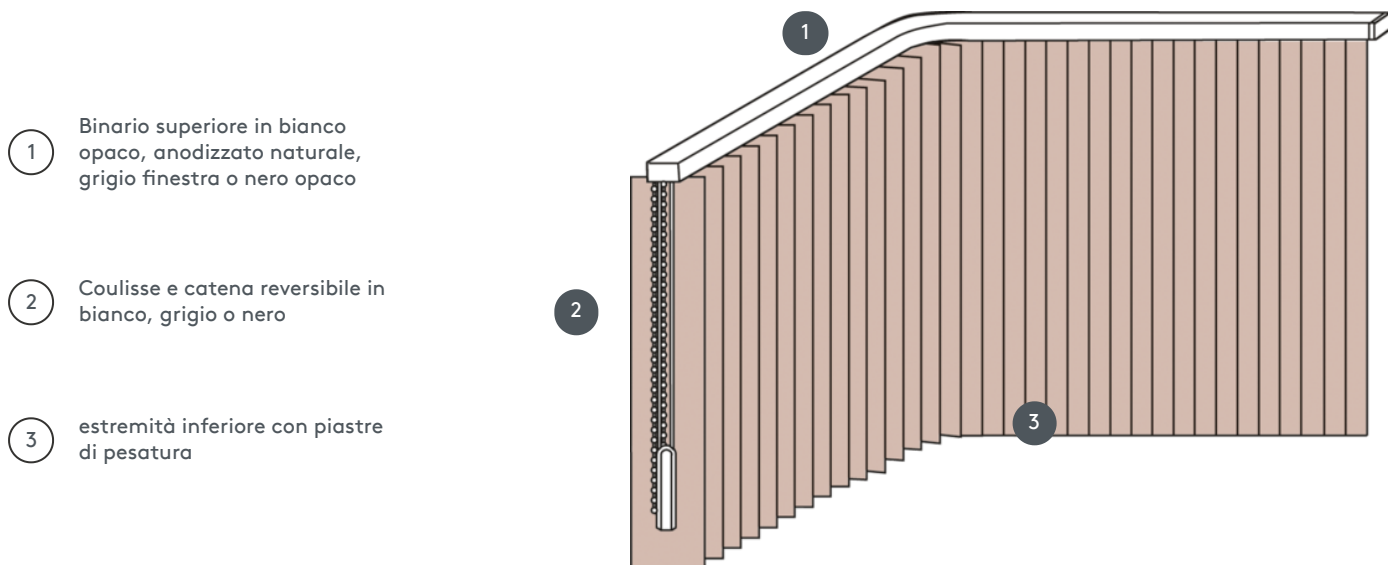

# VENEZIANA VERTICALE

## VJ081-S

Sistema completo di tenda verticale per il montaggio a soffitto con clip di fissaggio. Staffe di montaggio per l'installazione a parete con supplemento di prezzo.

- 1 Binario superiore in bianco opaco, anodizzato naturale, grigio finestra o nero opaco
- 2 Coulisse e catena reversibile in bianco, grigio o nero
- 3 estremità inferiore con piastre di pesatura

### min. /dimensioni massime

larghezza massima: 560 cm  
(= lunghezza massima della guida estesa), altezza massima: 400 cm  
raggio minimo per lamelle da 63 mm e 89 mm: 65 cm  
raggio minimo per lama da 127 mm: 90 cm

### Colore meccanico

bianco opaco (RAL 9016)  
alluminio anodizzato naturale (E6-EV1)  
Struttura grigio finestra (RAL 7040)  
struttura nera opaca (RAL 9005)  
Verniciatura speciale RAL su richiesta (a pagamento)