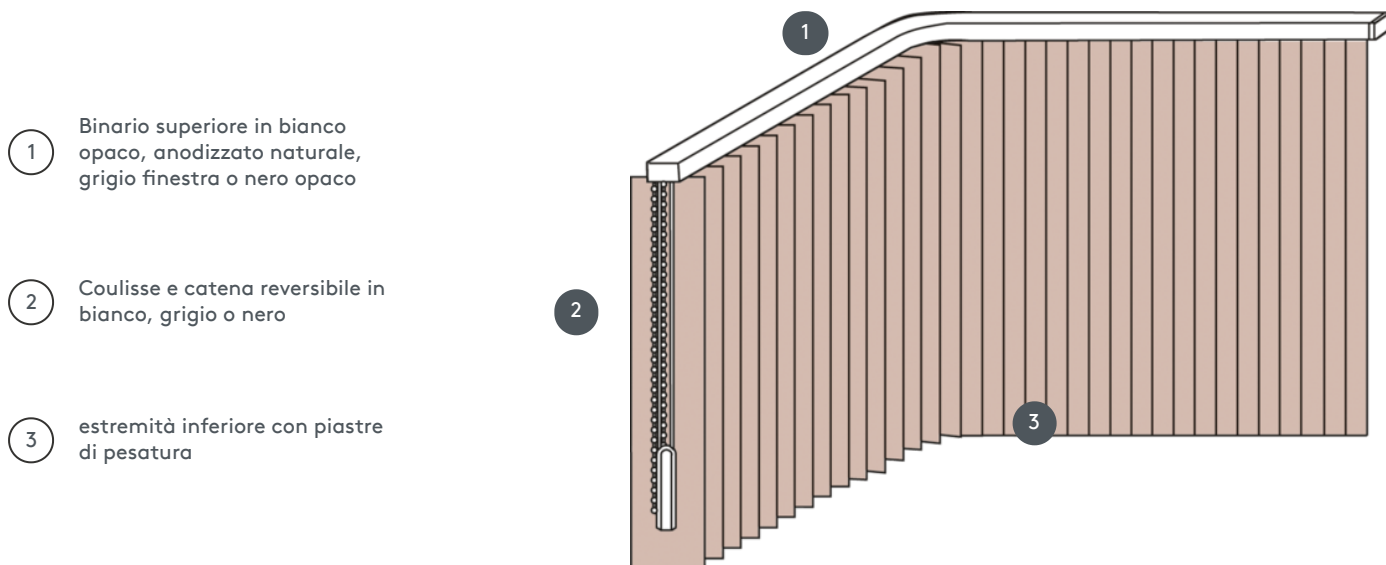

VERTIKALJALOUSIE VJ081-S

Sistema completo di tenda verticale per il montaggio a soffitto con clip di fissaggio. Staffe di montaggio per l'installazione a parete con supplemento di prezzo.

- 1 Binario superiore in bianco opaco, anodizzato naturale, grigio finestra o nero opaco
- 2 Coulisse e catena reversibile in bianco, grigio o nero
- 3 estremità inferiore con piastre di pesatura

rimontaggio

soffitto o parete

min. /dimensioni massime

larghezza massima: 560 cm
(= lunghezza massima della guida estesa), altezza massima: 400 cm
raggio minimo per lamelle da 63 mm e 89 mm: 65 cm
raggio minimo per lama da 127 mm: 90 cm

Colore meccanico

bianco opaco (RAL 9016)
alluminio anodizzato naturale (E6-EV1)
Struttura grigio finestra (RAL 7040)
struttura nera opaca (RAL 9005)
Verniciatura speciale RAL su richiesta (a pagamento)

cameriere

Funzionamento tramite coulisse e catena reversibile (a sinistra o a destra)