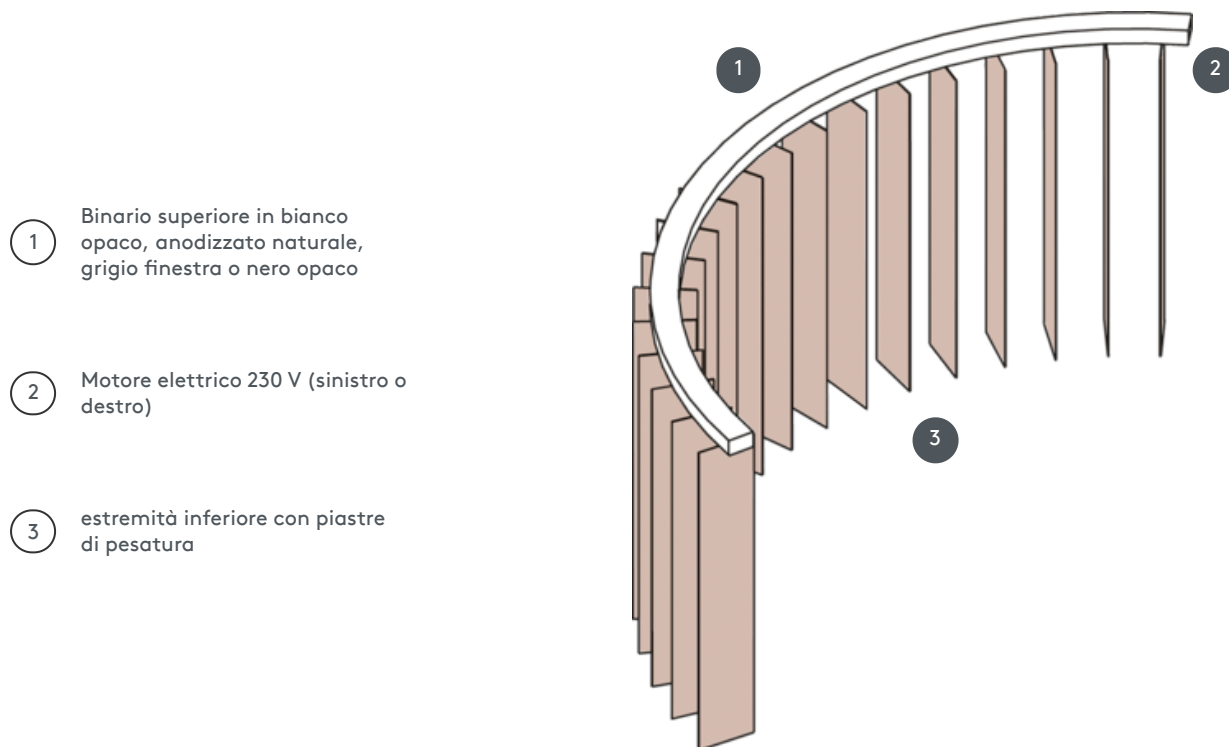

VENEZIANA VERTICALE

VJ080-E

Sistema completo per tende verticali per il montaggio a soffitto con clip di montaggio. Staffe di montaggio per il montaggio a parete a un costo aggiuntivo.

- 1 Binario superiore in bianco opaco, anodizzato naturale, grigio finestra o nero opaco
- 2 Motore elettrico 230 V (sinistro o destro)
- 3 estremità inferiore con piastre di pesatura

rimontaggio

soffitto o parete

Min. /dimensioni massime

larghezza massima: 560 cm (= lunghezza massima della guida estesa), altezza massima: 400 cm
raggio minimo per lamelle da 63 mm e 89 mm: 65 cm
raggio minimo per lama da 127 mm: 90 cm

Colore meccanico

bianco opaco (RAL 9016)
alluminio anodizzato naturale (E6-EV1)
Struttura grigio finestra (RAL 7040)
struttura nera opaca (RAL 9005)
Verniciatura speciale RAL su richiesta (a pagamento)