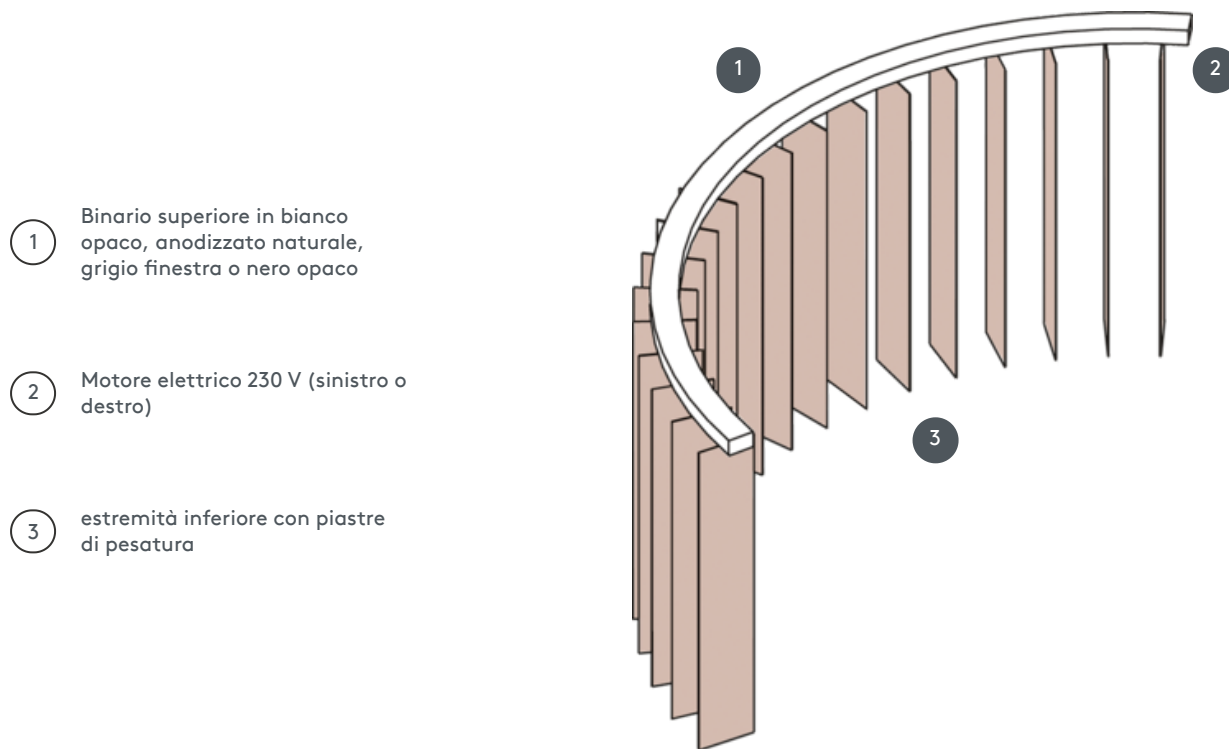

VENEZIANA VERTICALE

VJ080-E

Sistema completo di tenda verticale per il montaggio a soffitto con clip di fissaggio. Staffe di montaggio per l'installazione a parete con supplemento di prezzo.

- 1 Binario superiore in bianco opaco, anodizzato naturale, grigio finestra o nero opaco
- 2 Motore elettrico 230 V (sinistro o destro)
- 3 estremità inferiore con piastre di pesatura

rimontaggio

soffitto o parete

Min. /dimensioni massime

larghezza massima: 560 cm (= lunghezza massima della guida estesa), altezza massima: 400 cm
raggio minimo per lamelle da 63 mm e 89 mm: 65 cm
raggio minimo per lama da 127 mm: 90 cm

Colore meccanico

bianco opaco (RAL 9016)
alluminio anodizzato naturale (E6-EV1)
Struttura grigio finestra (RAL 7040)
struttura nera opaca (RAL 9005)
Verniciatura speciale RAL su richiesta (a pagamento)