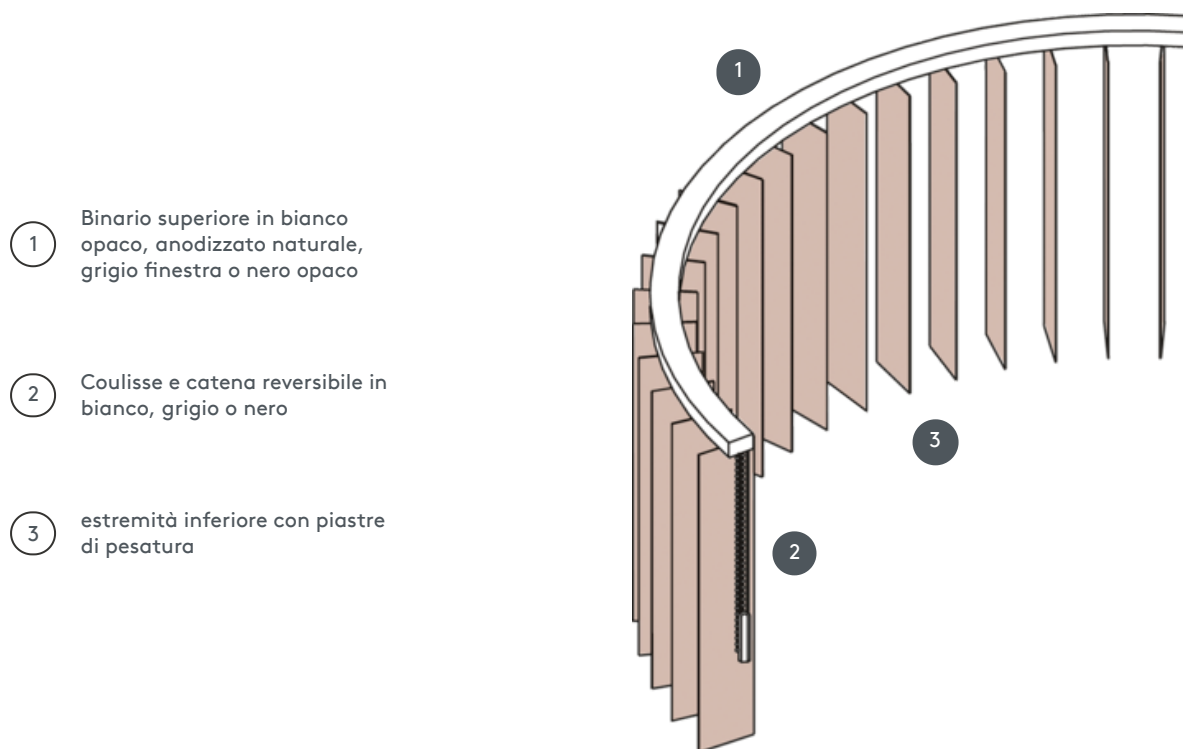

VERTIKALJALOUSIE VJ080-S

Sistema completo di tenda verticale per il montaggio a soffitto con clip di fissaggio. Staffe di montaggio per l'installazione a parete con supplemento di prezzo.

- 1 Binario superiore in bianco opaco, anodizzato naturale, grigio finestra o nero opaco
- 2 Coulisse e catena reversibile in bianco, grigio o nero
- 3 estremità inferiore con piastre di pesatura

rimontaggio

soffitto o parete

min. /dimensioni massime

larghezza massima: 560 cm
(= lunghezza massima della guida estesa), altezza massima: 400 cm
raggio minimo per lamelle da 63 mm e 89 mm: 65 cm
raggio minimo per lama da 127 mm: 90 cm

Colore meccanico

bianco opaco (RAL 9016)
alluminio anodizzato naturale (E6-EV1)
Struttura grigio finestra (RAL 7040)
struttura nera opaca (RAL 9005)
Verniciatura speciale RAL su richiesta (a pagamento)

cameriere

Con coulisse e catena reversibile in bianco, grigio o nero
Funzionamento a sinistra o a destra