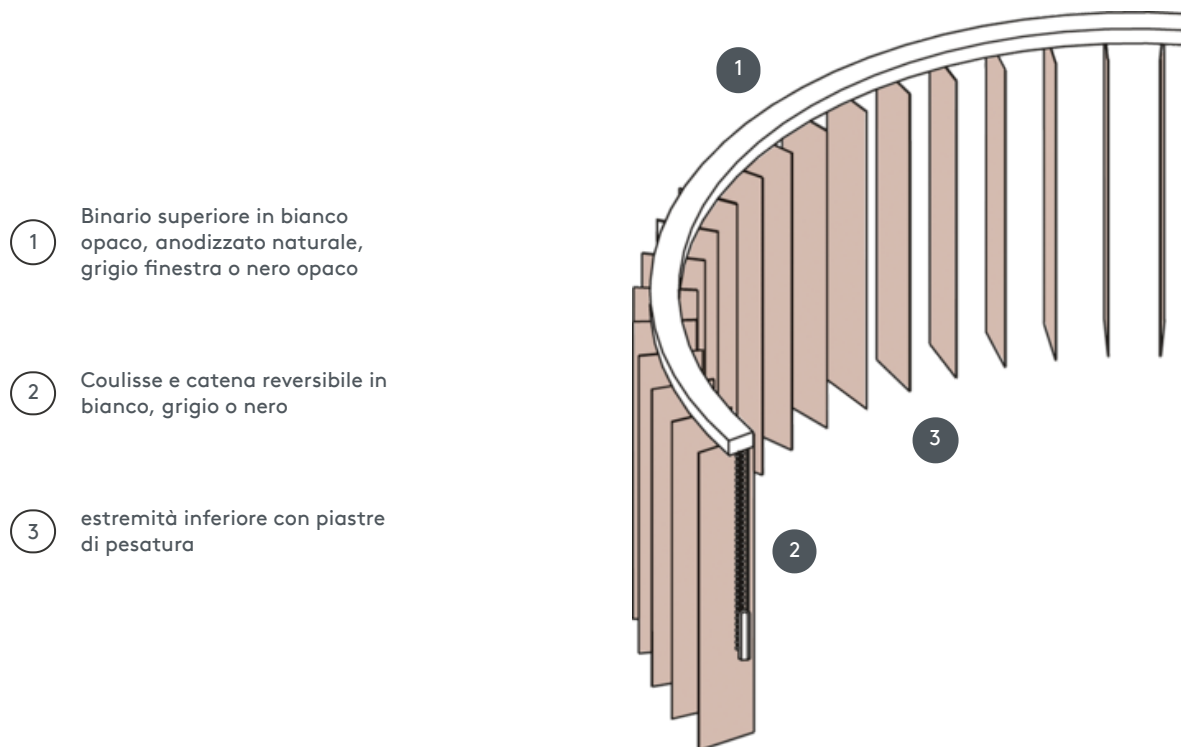

# VENEZIANA VERTICALE

## VJ080-S

Sistema completo di tenda verticale per il montaggio a soffitto con clip di fissaggio. Staffe di montaggio per l'installazione a parete con supplemento di prezzo.

- 1 Binario superiore in bianco opaco, anodizzato naturale, grigio finestra o nero opaco
- 2 Coulisce e catena reversibile in bianco, grigio o nero
- 3 estremità inferiore con piastre di pesatura

### min. /dimensioni massime

larghezza massima: 560 cm (= lunghezza massima della guida estesa), altezza massima: 400 cm  
raggio minimo per lamelle da 63 mm e 89 mm: 65 cm  
raggio minimo per lama da 127 mm: 90 cm

### cameriere

Con coulisce e catena reversibile in bianco, grigio o nero  
Funzionamento a sinistra o a destra