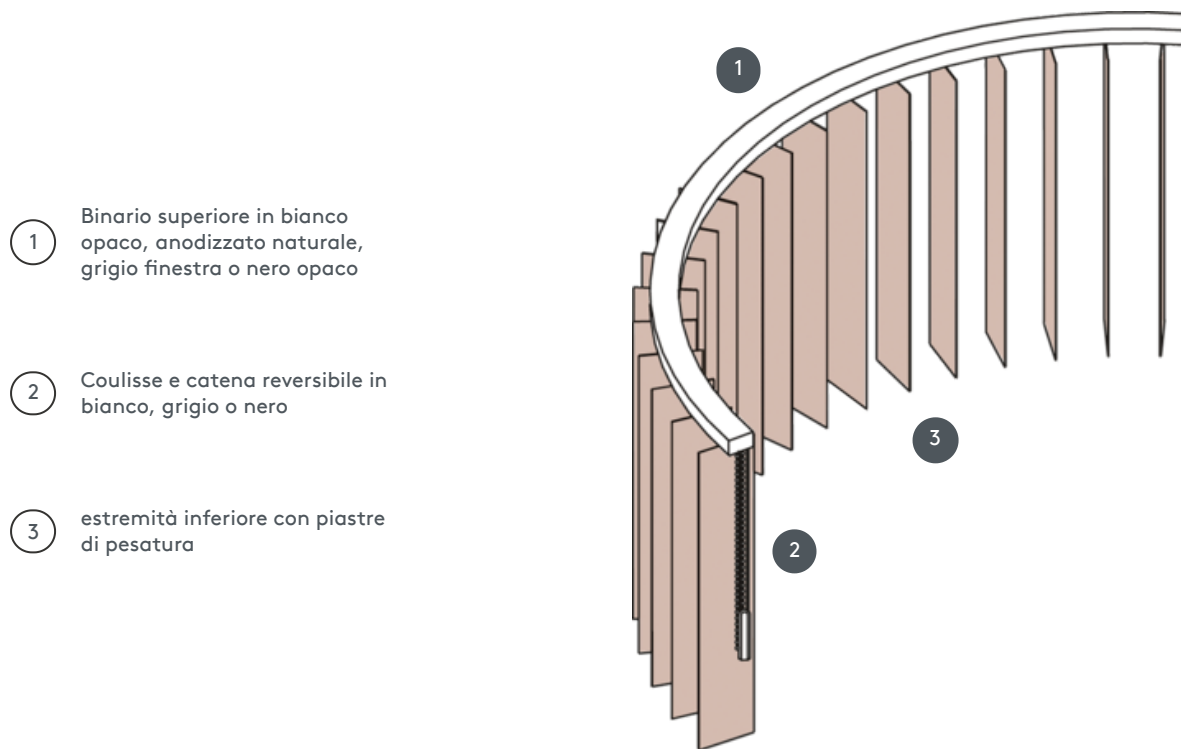

# VENEZIANA VERTICALE

## VJ080-S

Sistema completo per tende verticali per il montaggio a soffitto con clip di montaggio. Staffe di montaggio per il montaggio a parete a un costo aggiuntivo.

- 1 Binario superiore in bianco opaco, anodizzato naturale, grigio finestra o nero opaco
- 2 Coulisce e catena reversibile in bianco, grigio o nero
- 3 estremità inferiore con piastre di pesatura

### min. /dimensioni massime

larghezza massima: 560 cm (= lunghezza massima della guida estesa), altezza massima: 400 cm  
raggio minimo per lamelle da 63 mm e 89 mm: 65 cm  
raggio minimo per lama da 127 mm: 90 cm

### cameriere

Con coulisce e catena reversibile in bianco, grigio o nero  
Funzionamento a sinistra o a destra