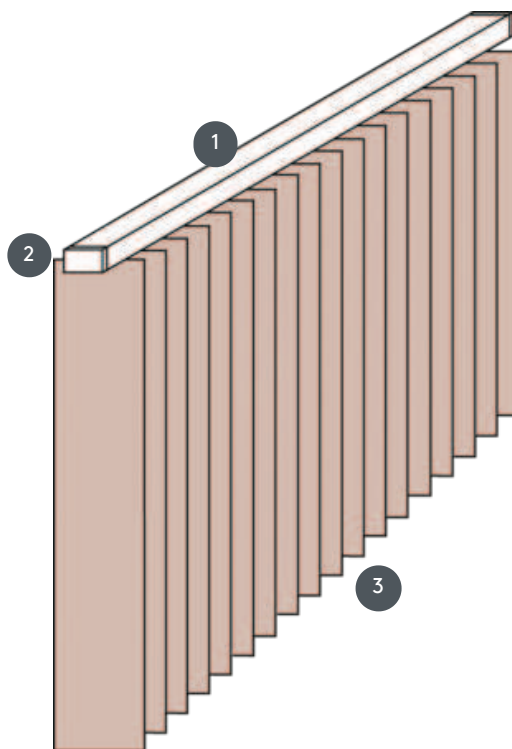

VENEZIANA VERTICALE

VJ041-PW

Sistema completo di tenda verticale per il montaggio a soffitto con clip di fissaggio. Staffe di montaggio per l'installazione a parete con supplemento di prezzo.

- 1 Binario superiore in bianco opaco, anodizzato naturale, grigio finestra o nero opaco
- 2 Motore di azionamento radio 18 V
- 3 estremità inferiore con piastre di pesatura

rimontaggio

profilo a soffitto, parete o incasso

min. /dimensioni massime

larghezza minima 60 cm/larghezza massima 450 cm
altezza massima 350 cm
superficie massima 16 m²
peso massimo 8 kg

Colore meccanico

bianco opaco (RAL 9016)
alluminio anodizzato naturale (E6-EV1)
Struttura grigio finestra (RAL 7040)
struttura nera opaca (RAL 9005)
Verniciatura speciale RAL su richiesta (a pagamento)

cameriere

Funzionamento con trasmettitore portatile o da parete o tramite app