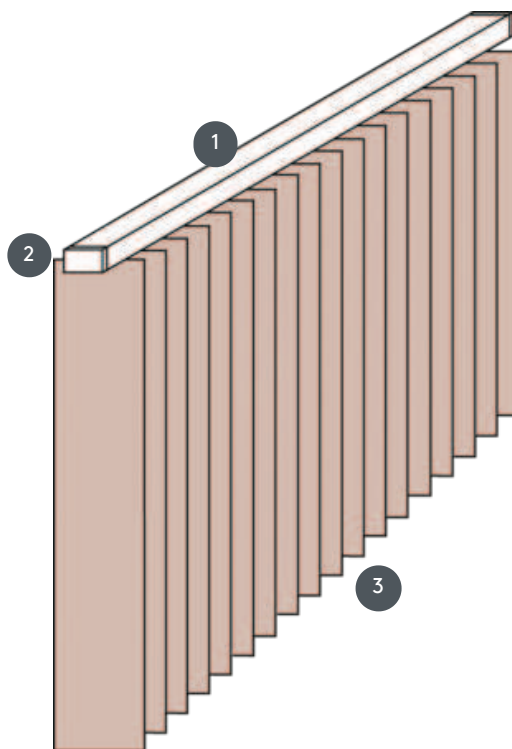

VENEZIANA VERTICALE

VJ041-PW

Sistema completo per tende verticali per il montaggio a soffitto con clip di montaggio. Staffe di montaggio per il montaggio a parete a un costo aggiuntivo.

- 1 Binario superiore in bianco opaco, anodizzato naturale, grigio finestra o nero opaco
- 2 Motore di azionamento radio 18 V
- 3 estremità inferiore con piastre di pesatura

rimontaggio

profilo a soffitto, parete o incasso

min. /dimensioni massime

larghezza minima 60 cm/larghezza massima 450 cm
altezza massima 350 cm
superficie massima 16 m²
peso massimo 8 kg

Colore meccanico

bianco opaco (RAL 9016)
alluminio anodizzato naturale (E6-EV1)
Struttura grigio finestra (RAL 7040)
struttura nera opaca (RAL 9005)
Verniciatura speciale RAL su richiesta (a pagamento)

cameriere

Funzionamento con trasmettitore portatile o da parete o tramite app