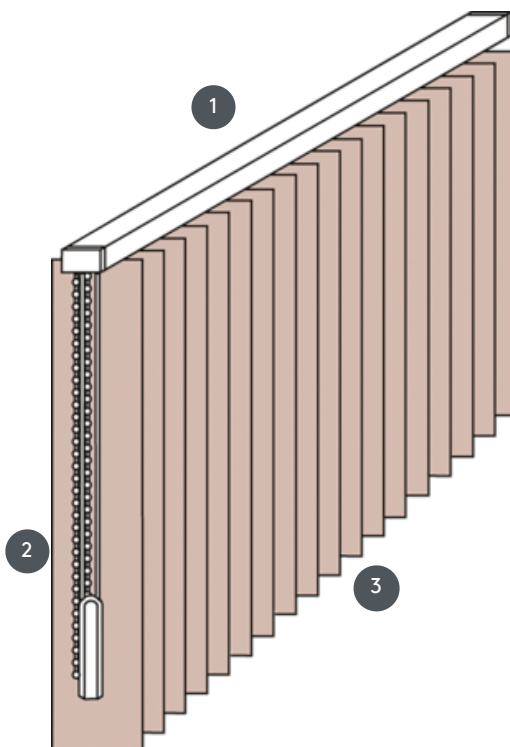

VERTIKALJALOUSIE VJ041-S

Sistema completo di tenda verticale per il montaggio a soffitto con clip di fissaggio. Staffe di montaggio per l'installazione a parete con supplemento di prezzo.

- 1 Binario superiore in bianco opaco, anodizzato naturale, grigio finestra o nero opaco
- 2 Coulisce e catena reversibile in bianco, grigio o nero
- 3 estremità inferiore con piastre di pesatura

rimontaggio

profilo a soffitto, parete o incasso

min. /dimensioni massime

larghezza minima 40 cm/larghezza massima 695 cm
altezza massima 400 cm
superficie massima 27 m²
peso massimo 20 kg

Colore meccanico

bianco opaco (RAL 9016)
alluminio anodizzato naturale (E6-EV1)
Struttura grigio finestra (RAL 7040)
struttura nera opaca (RAL 9005)
Verniciatura speciale RAL su richiesta (a pagamento)

cameriere

Con coulisce e catena reversibile in bianco, grigio o nero
Funzionamento a sinistra o a destra