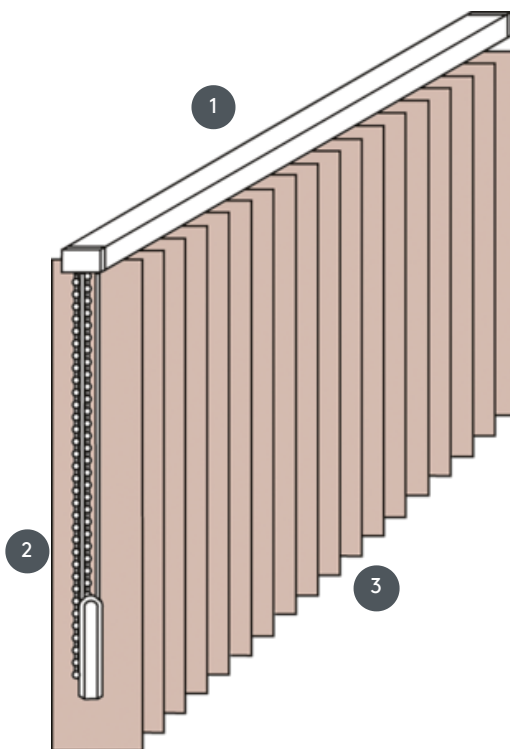

VENEZIANA VERTICALE

VJ041-S

Sistema completo per tende verticali per il montaggio a soffitto con clip di montaggio. Staffe di montaggio per il montaggio a parete a un costo aggiuntivo.

- 1 Binario superiore in bianco opaco, anodizzato naturale, grigio finestra o nero opaco
- 2 Coulisce e catena reversibile in bianco, grigio o nero
- 3 estremità inferiore con piastre di pesatura

rimontaggio

profilo a soffitto, parete o incasso

min. /dimensioni massime

larghezza minima 40 cm/larghezza massima 695 cm
altezza massima 400 cm
superficie massima 27 m²
peso massimo 20 kg

Colore meccanico

bianco opaco (RAL 9016)
alluminio anodizzato naturale (E6-EV1)
Struttura grigio finestra (RAL 7040)
struttura nera opaca (RAL 9005)
Verniciatura speciale RAL su richiesta (a pagamento)

cameriere

Con coulisce e catena reversibile in bianco, grigio o nero
Funzionamento a sinistra o a destra