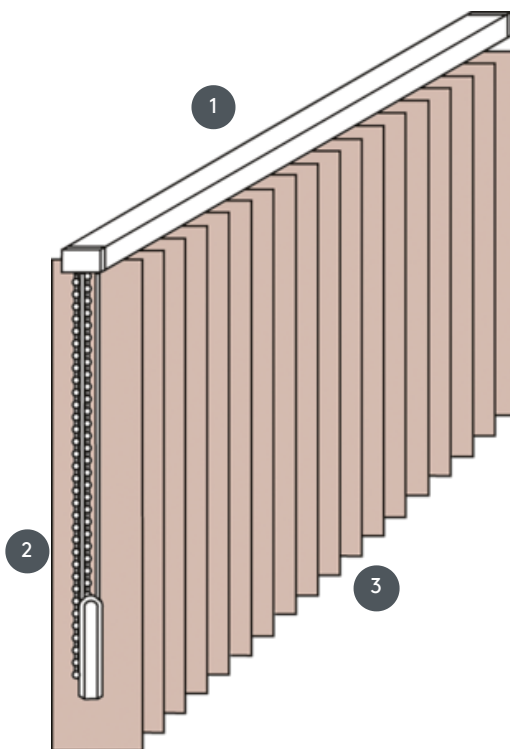

VENEZIANA VERTICALE

VJ041-S

Sistema completo di tenda verticale per il montaggio a soffitto con clip di fissaggio. Staffe di montaggio per l'installazione a parete con supplemento di prezzo.

- 1 Binario superiore in bianco opaco, anodizzato naturale, grigio finestra o nero opaco
- 2 Coulisce e catena reversibile in bianco, grigio o nero
- 3 estremità inferiore con piastre di pesatura

rimontaggio

profilo a soffitto, parete o incasso

min. /dimensioni massime

larghezza minima 40 cm/larghezza massima 695 cm
altezza massima 400 cm
superficie massima 27 m²
peso massimo 20 kg

Colore meccanico

bianco opaco (RAL 9016)
alluminio anodizzato naturale (E6-EV1)
Struttura grigio finestra (RAL 7040)
struttura nera opaca (RAL 9005)
Verniciatura speciale RAL su richiesta (a pagamento)

cameriere

Con coulisce e catena reversibile in bianco, grigio o nero
Funzionamento a sinistra o a destra