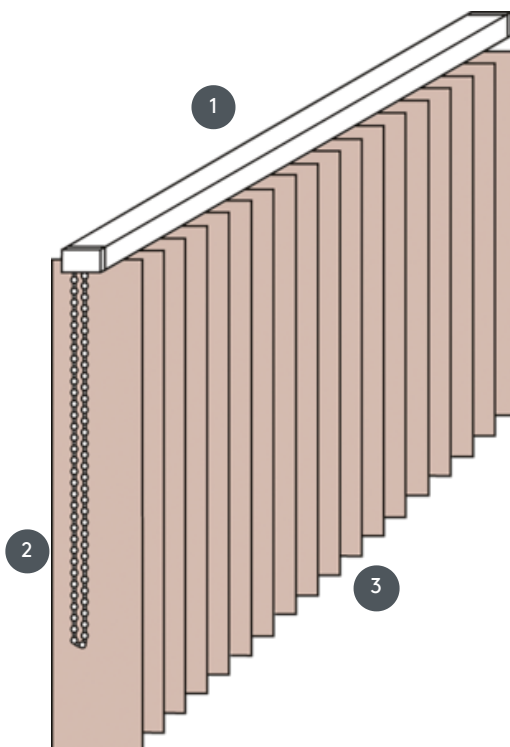

# VENEZIANA VERTICALE

## VJ041-M

Sistema completo di tenda verticale per il montaggio a soffitto con clip di fissaggio. Staffe di montaggio per l'installazione a parete con supplemento di prezzo.

- 1 Binario superiore in bianco opaco, anodizzato naturale, grigio finestra o nero opaco
- 2 catena senza fine in bianco, grigio o nero
- 3 estremità inferiore con piastre di pesatura

### rimontaggio

profilo a soffitto, parete o incasso

### cameriere

catena senza fine in bianco, grigio o nero  
Funzionamento a sinistra o a destra