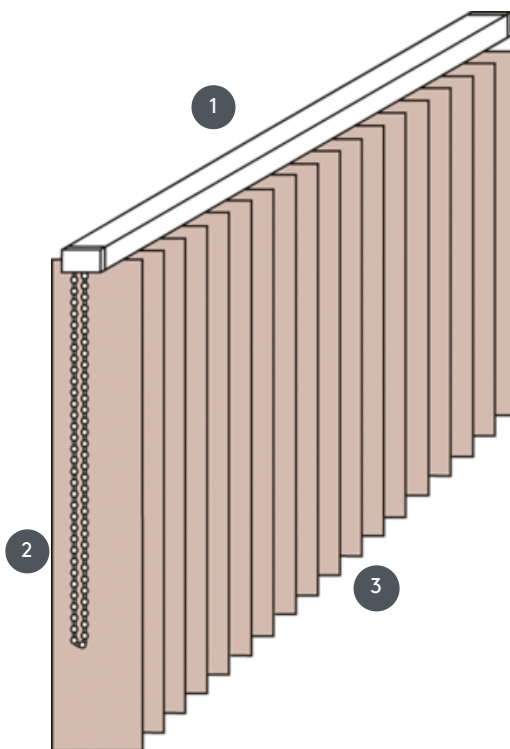

# VENEZIANA VERTICALE

## VJ041-M

Sistema completo per tende verticali per il montaggio a soffitto con clip di montaggio. Staffe di montaggio per il montaggio a parete a un costo aggiuntivo.

- 1 Binario superiore in bianco opaco, anodizzato naturale, grigio finestra o nero opaco
- 2 catena senza fine in bianco, grigio o nero
- 3 estremità inferiore con piastre di pesatura

### rimontaggio

profilo a soffitto, parete o incasso

### cameriere

catena senza fine in bianco, grigio o nero  
Funzionamento a sinistra o a destra