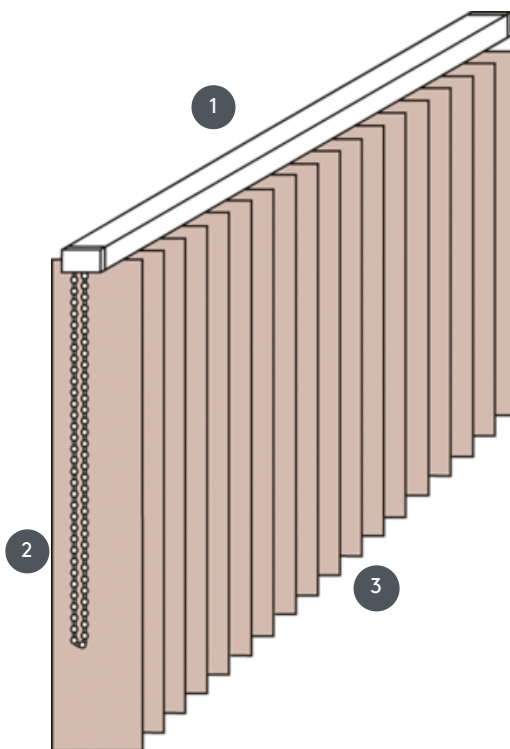

VERTIKALJALOUSIE

VJ041-M

Sistema completo di tenda verticale per il montaggio a soffitto con clip di fissaggio. Staffe di montaggio per l'installazione a parete con supplemento di prezzo.

- 1 Binario superiore in bianco opaco, anodizzato naturale, grigio finestra o nero opaco
- 2 catena senza fine in bianco, grigio o nero
- 3 estremità inferiore con piastre di pesatura

rimontaggio

profilo a soffitto, parete o incasso

min. /dimensioni massime

larghezza minima 40 cm/larghezza massima 600 cm
altezza massima 400 cm
superficie massima 24 m²
peso massimo 10 kg

Colore meccanico

bianco opaco (RAL 9016)
alluminio anodizzato naturale (E6-EV1)
Struttura grigio finestra (RAL 7040)
struttura nera opaca (RAL 9005)
Verniciatura speciale RAL su richiesta (a pagamento)

cameriere

catena senza fine in bianco, grigio o nero
Funzionamento a sinistra o a destra