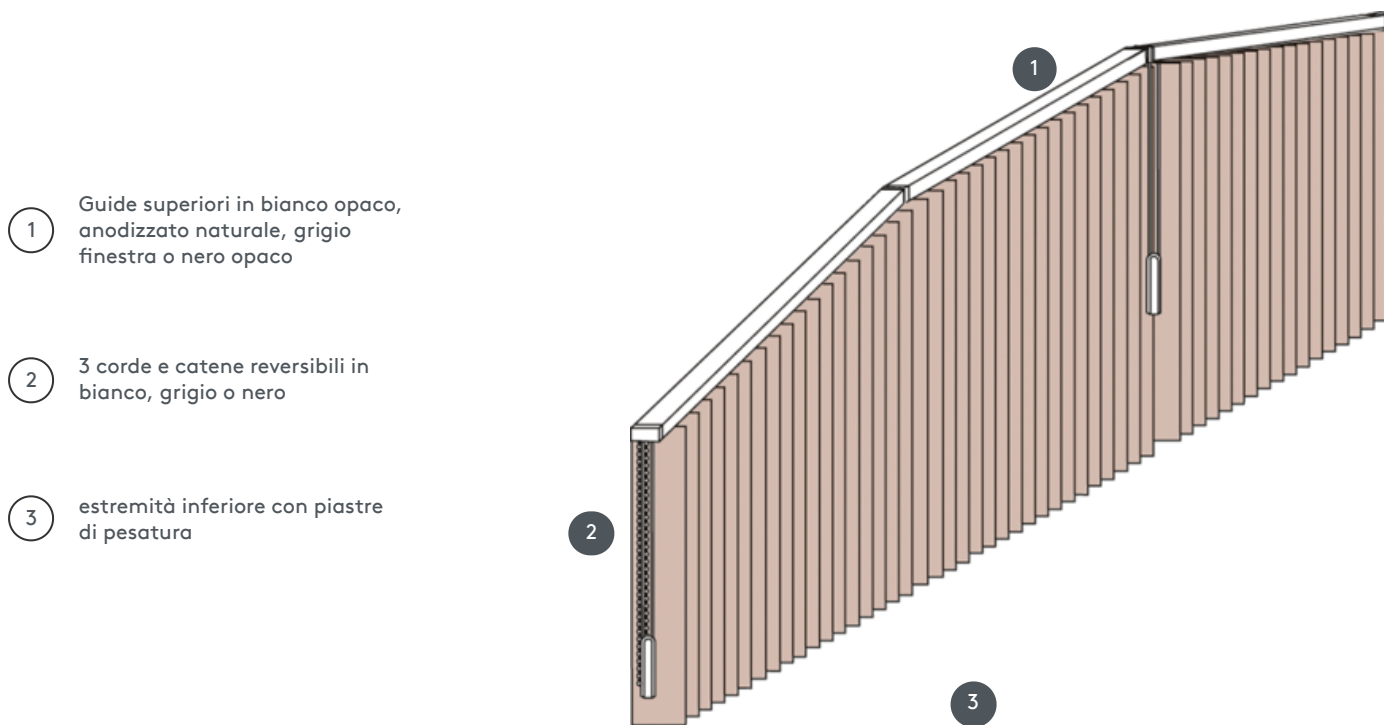

# VERTIKALJALOUSIE VJ070-S

Sistema completo di tenda verticale per il montaggio a soffitto con clip di fissaggio. Staffe di montaggio per l'installazione a parete con supplemento di prezzo.

1 Guide superiori in bianco opaco, anodizzato naturale, grigio finestra o nero opaco

2 3 corde e catene reversibili in bianco, grigio o nero

3 estremità inferiore con piastre di pesatura

## rimontaggio

soffitto, parete, profilo di installazione

## Colore meccanico

bianco opaco (RAL 9016)  
alluminio anodizzato naturale (E6-EV1)  
Struttura grigio finestra (RAL 7040)  
struttura nera opaca (RAL 9005)  
Verniciatura speciale RAL su richiesta (a pagamento)