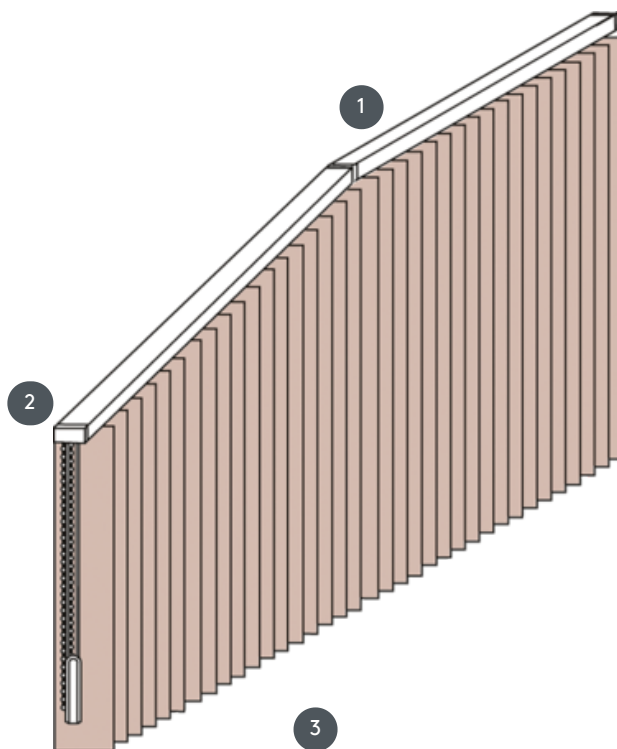

VERTIKALJALOUSIE

VJ060-S

Sistema completo di tenda verticale per il montaggio a soffitto con clip di fissaggio. Staffe di montaggio per l'installazione a parete con supplemento di prezzo.

- 1 Guide superiori in bianco opaco, anodizzato naturale, grigio finestra o nero opaco
- 2 2 corde e catene reversibili in bianco, grigio o nero
- 3 estremità inferiore con piastre di pesatura

rimontaggio

profilo a soffitto, parete o incasso

massa massima

dimensioni massime per il sistema a timpano:

pendenza massima: 500 cm
altezza massima: 300 cm
pendenza massima: 55°

Dimensioni per il sistema standard:

larghezza minima 40 cm/larghezza massima 695 cm
altezza massima 400 cm
superficie massima 27 m²
peso massimo 20 kg

Colore meccanico

bianco opaco (RAL 9016)
alluminio anodizzato naturale (E6-EV1)
Struttura grigio finestra (RAL 7040)
struttura nera opaca (RAL 9005)
Verniciatura speciale RAL su richiesta (a pagamento)

cameriere

con corde e catene reversibili (bianche, grigie o nere)
Sempre aperto e chiuso all'esterno