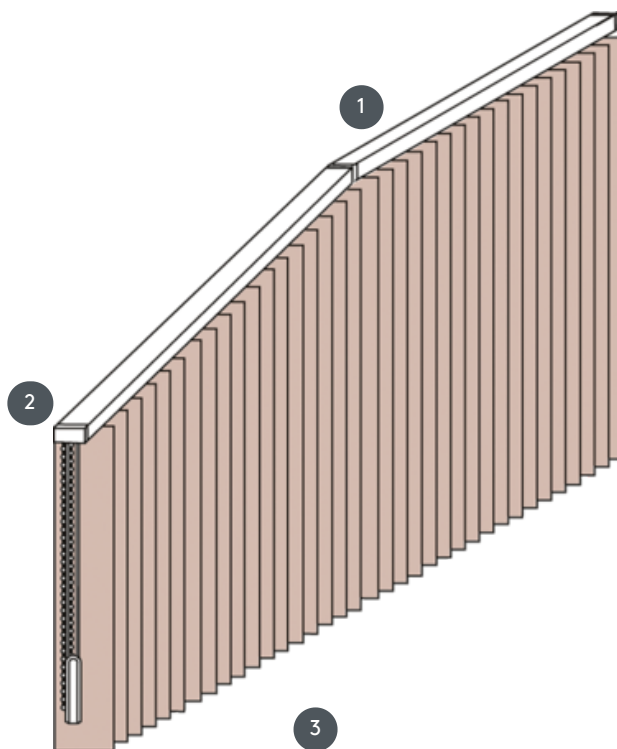

VENEZIANA VERTICALE

VJ060-S

Sistema completo di tenda verticale per il montaggio a soffitto con clip di fissaggio. Staffe di montaggio per l'installazione a parete con supplemento di prezzo.

- 1 Guide superiori in bianco opaco, anodizzato naturale, grigio finestra o nero opaco
- 2 2 corde e catene reversibili in bianco, grigio o nero
- 3 estremità inferiore con piastre di pesatura

rimontaggio

profilo a soffitto, parete o incasso

massa massima

dimensioni massime per il sistema a timpano:

pendenza massima: 500 cm
altezza massima: 300 cm
pendenza massima: 55°

Dimensioni per il sistema standard:

larghezza minima 40 cm/larghezza massima 695 cm
altezza massima 400 cm
superficie massima 27 m²
peso massimo 20 kg

Colore meccanico

bianco opaco (RAL 9016)
alluminio anodizzato naturale (E6-EV1)
Struttura grigio finestra (RAL 7040)
struttura nera opaca (RAL 9005)
Verniciatura speciale RAL su richiesta (a pagamento)

cameriere

con corde e catene reversibili (bianche, grigie o nere)
Sempre aperto e chiuso all'esterno