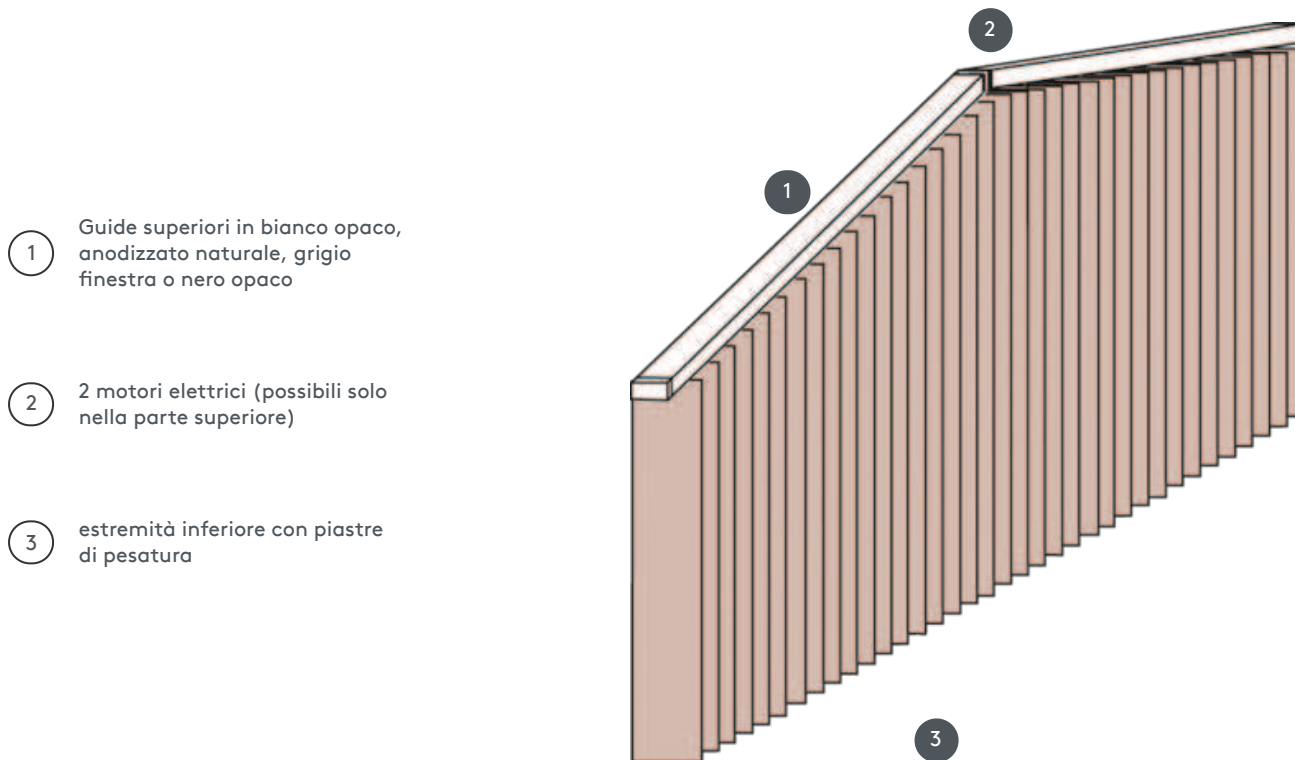

VENEZIANA VERTICALE

VJ050-E

Sistema completo per tende verticali per il montaggio a soffitto con clip di montaggio. Staffe di montaggio per il montaggio a parete a un costo aggiuntivo.

- 1 Guide superiori in bianco opaco, anodizzato naturale, grigio finestra o nero opaco
- 2 2 motori elettrici (possibili solo nella parte superiore)
- 3 estremità inferiore con piastre di pesatura

rimontaggio

profilo a soffitto, parete o incasso

massa massima

Dimensioni per sistema:

pendenza massima: 500 cm
altezza massima: 300 cm
pendenza massima: 55°

Colore meccanico

bianco opaco (RAL 9016)
alluminio anodizzato naturale (E6-EV1)
Struttura grigio finestra (RAL 7040)
struttura nera opaca (RAL 9005)
Verniciatura speciale RAL su richiesta (a pagamento)