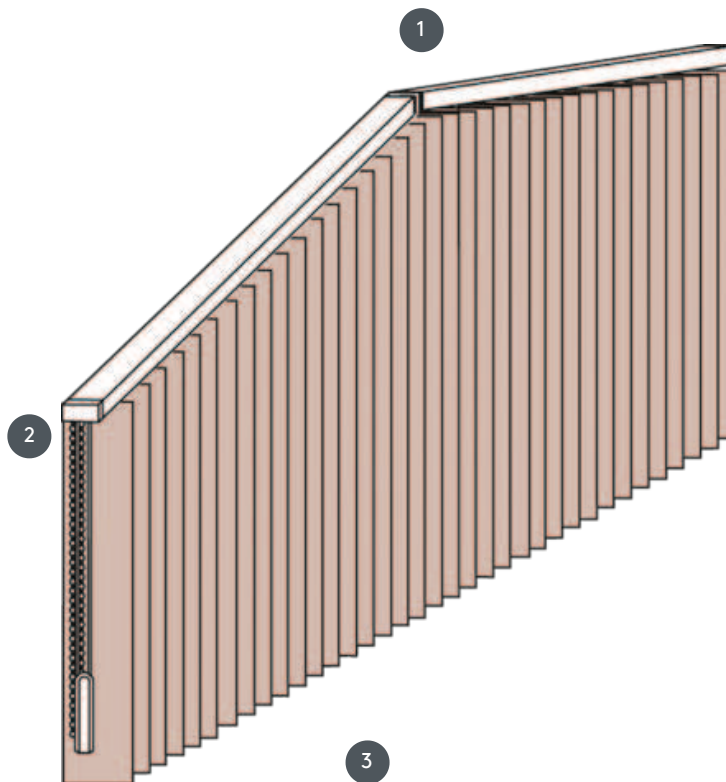

VERTIKALJALOUSIE VJ050-S

Sistema completo di tenda verticale per il montaggio a soffitto con clip di fissaggio. Staffe di montaggio per l'installazione a parete con supplemento di prezzo.

- 1 Guide superiori in bianco opaco, anodizzato naturale, grigio finestra o nero opaco
- 2 2 corde e catene reversibili in bianco, grigio o nero
- 3 estremità inferiore con piastre di pesatura

rimontaggio

profilo a soffitto, parete o incasso

massa massima

Dimensioni per sistema:

pendenza massima: 500 cm
altezza massima: 300 cm
pendenza massima: 55°

Colore meccanico

bianco opaco (RAL 9016)
alluminio anodizzato naturale (E6-EV1)
Struttura grigio finestra (RAL 7040)
struttura nera opaca (RAL 9005)
Verniciatura speciale RAL su richiesta (a pagamento)

cameriere

con corde e catene reversibili (bianche, grigie o nere)
Sempre aperto e chiuso all'esterno