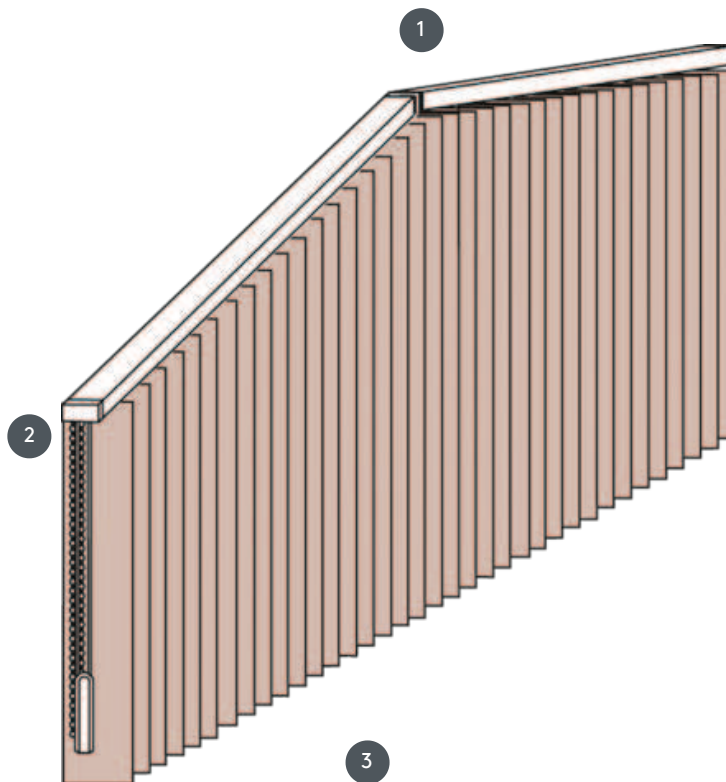

VENEZIANA VERTICALE

VJ050-S

Sistema completo per tende verticali per il montaggio a soffitto con clip di montaggio. Staffe di montaggio per il montaggio a parete a un costo aggiuntivo.

- 1 Guide superiori in bianco opaco, anodizzato naturale, grigio finestra o nero opaco
- 2 2 corde e catene reversibili in bianco, grigio o nero
- 3 estremità inferiore con piastre di pesatura

rimontaggio

profilo a soffitto, parete o incasso

massa massima

Dimensioni per sistema:

pendenza massima: 500 cm
altezza massima: 300 cm
pendenza massima: 55°

Colore meccanico

bianco opaco (RAL 9016)
alluminio anodizzato naturale (E6-EV1)
Struttura grigio finestra (RAL 7040)
struttura nera opaca (RAL 9005)
Verniciatura speciale RAL su richiesta (a pagamento)

cameriere

con corde e catene reversibili (bianche, grigie o nere)
Sempre aperto e chiuso all'esterno