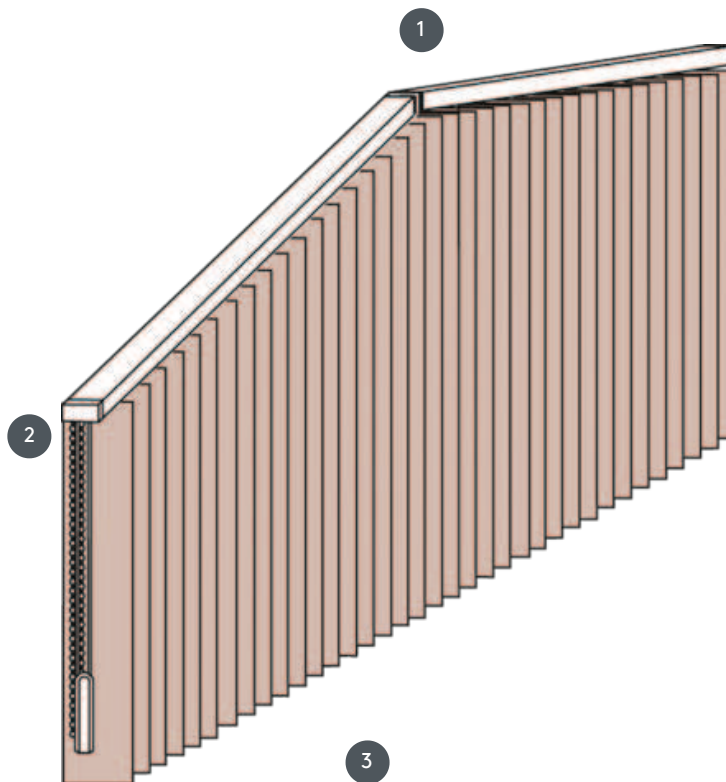

# VENEZIANA VERTICALE

## VJ050-S

Sistema completo di tenda verticale per il montaggio a soffitto con clip di fissaggio. Staffe di montaggio per l'installazione a parete con supplemento di prezzo.

- 1 Guide superiori in bianco opaco, anodizzato naturale, grigio finestra o nero opaco
- 2 2 corde e catene reversibili in bianco, grigio o nero
- 3 estremità inferiore con piastre di pesatura

### rimontaggio

profilo a soffitto, parete o incasso

#### Dimensioni per sistema:

pendenza massima: 500 cm  
altezza massima: 300 cm  
pendenza massima: 55°