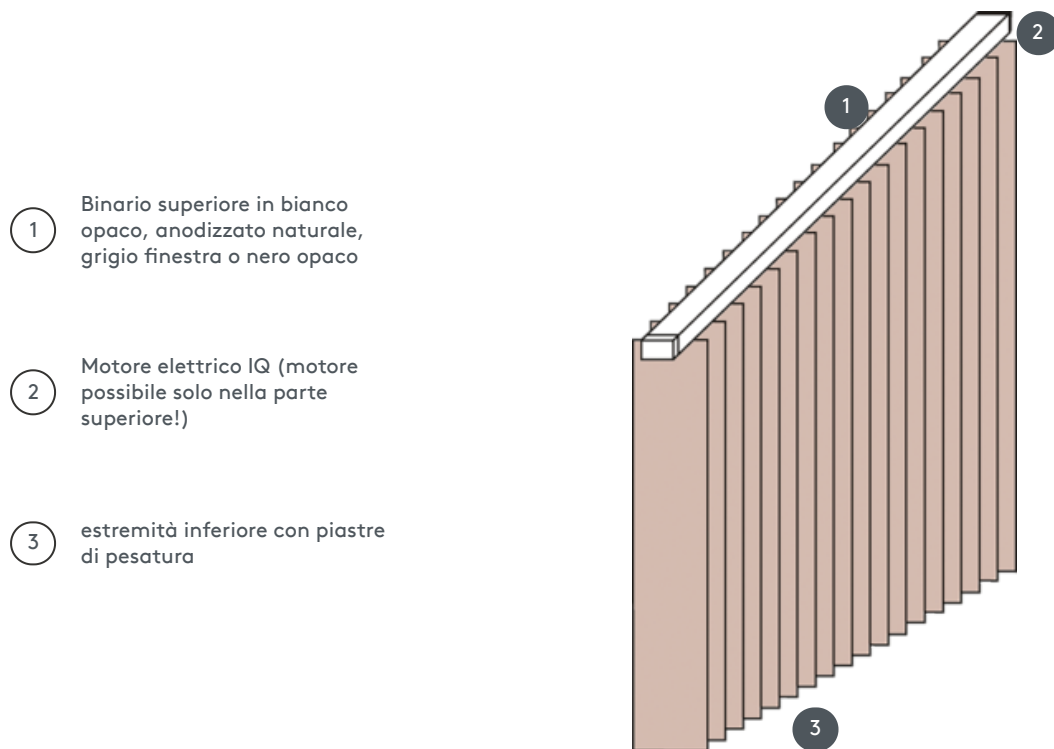

VENEZIANA VERTICALE

VJ040-E

Sistema completo per tende verticali per il montaggio a soffitto con clip di montaggio. Staffe di montaggio per il montaggio a parete a un costo aggiuntivo.

- 1 Binario superiore in bianco opaco, anodizzato naturale, grigio finestra o nero opaco
- 2 Motore elettrico IQ (motore possibile solo nella parte superiore!)
- 3 estremità inferiore con piastre di pesatura

rimontaggio

profilo a soffitto, parete o incasso

massa massima

pendenza massima: 500 cm
altezza massima: 300 cm
pendenza massima: 55°

Colore meccanico

bianco opaco (RAL 9016)
alluminio anodizzato naturale (E6-EV1)
Struttura grigio finestra (RAL 7040)
struttura nera opaca (RAL 9005)
Verniciatura speciale RAL su richiesta (a pagamento)