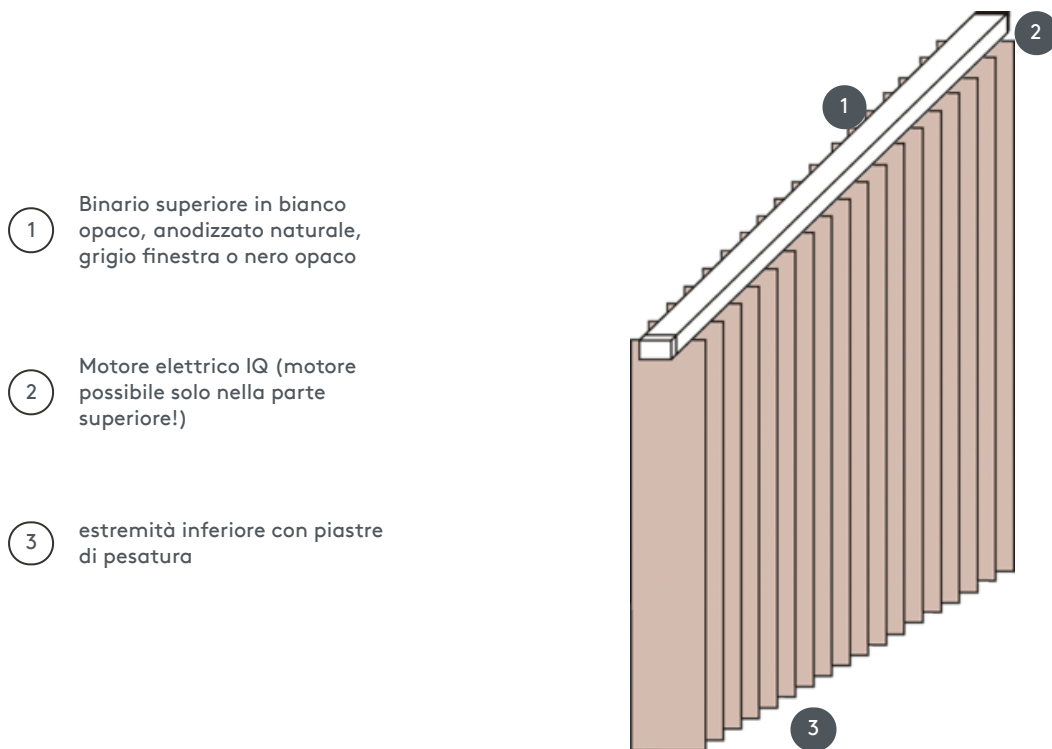

VENEZIANA VERTICALE

VJ040-E

Sistema completo di tenda verticale per il montaggio a soffitto con clip di fissaggio. Staffe di montaggio per l'installazione a parete con supplemento di prezzo.

- 1 Binario superiore in bianco opaco, anodizzato naturale, grigio finestra o nero opaco
- 2 Motore elettrico IQ (motore possibile solo nella parte superiore!)
- 3 estremità inferiore con piastre di pesatura

rimontaggio

profilo a soffitto, parete o incasso

massa massima

pendenza massima: 500 cm
altezza massima: 300 cm
pendenza massima: 55°

Colore meccanico

bianco opaco (RAL 9016)
alluminio anodizzato naturale (E6-EV1)
Struttura grigio finestra (RAL 7040)
struttura nera opaca (RAL 9005)
Verniciatura speciale RAL su richiesta (a pagamento)