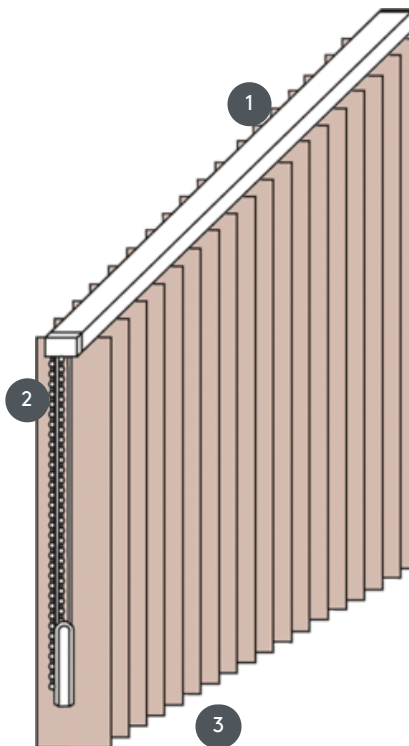

VENEZIANA VERTICALE

VJ040-S

Sistema completo per tende verticali per il montaggio a soffitto con clip di montaggio. Staffe di montaggio per il montaggio a parete a un costo aggiuntivo.

- 1 Binario superiore in bianco opaco, anodizzato naturale, grigio finestra o nero opaco
- 2 Coulisse e catena reversibile in bianco, grigio o nero
- 3 estremità inferiore con piastre di pesatura

rimontaggio

profilo a soffitto, parete o incasso

massa massima

pendenza massima: 500 cm
altezza massima: 300 cm
pendenza massima: 55°

Colore meccanico

bianco opaco (RAL 9016)
alluminio anodizzato naturale (E6-EV1)
Struttura grigio finestra (RAL 7040)
struttura nera opaca (RAL 9005)
Verniciatura speciale RAL su richiesta (a pagamento)

cameriere

con coulisse e catena reversibile (bianca, grigia o nera) a sinistra o a destra