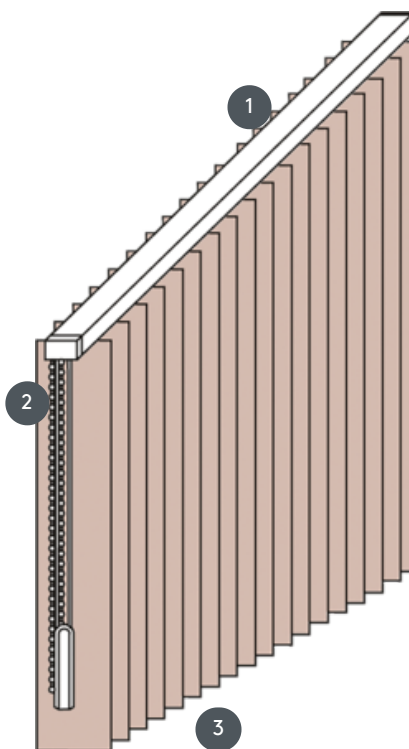

# VENEZIANA VERTICALE

## VJ040-S

Tenda a lamelle verticale, impianto completo per il montaggio a soffitto con clip di fissaggio. Supporti per il montaggio a parete disponibili con supplemento.

- 1 Binario superiore in bianco opaco, anodizzato naturale, grigio finestra o nero opaco
- 2 Coulisce e catena reversibile in bianco, grigio o nero
- 3 estremità inferiore con piastre di pesatura

### rimontaggio

profilo a soffitto, parete o incasso

### massa massima

pendenza massima: 500 cm  
altezza massima: 300 cm  
pendenza massima: 55°