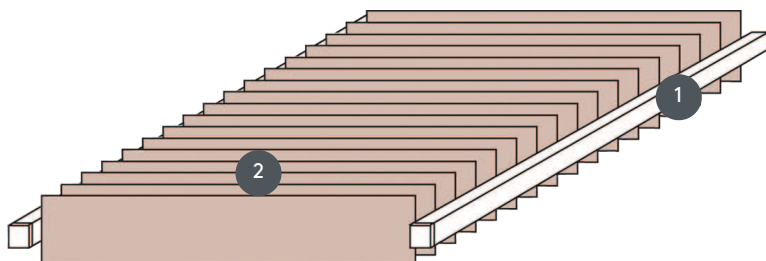

VENEZIANA VERTICALE

VJ025-E

Tenda a lamelle verticale, impianto completo per il montaggio dentro o davanti alla nicchia, con clip di fissaggio. Supporti per il montaggio a parete disponibili con supplemento.

1 Guide in bianco opaco, anodizzato naturale, grigio finestra o nero opaco

2 Motore elettrico 230 V

rimontaggio

davanti o dentro la nicchia

massa massima

larghezza massima: 450 cm
lunghezza massima: 200 cm
superficie massima: 9 m²

Colore meccanico

bianco opaco (RAL 9016)
alluminio anodizzato naturale (E6-EV1)
Struttura grigio finestra (RAL 7040)
struttura nera opaca (RAL 9005)
Verniciatura speciale RAL su richiesta (a pagamento)