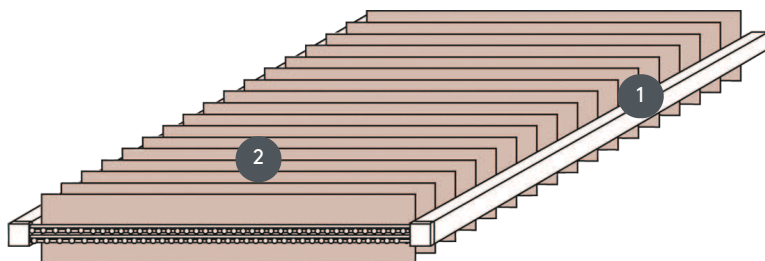

VENEZIANA VERTICALE

VJ025-S

Tenda a lamelle verticale, impianto completo per il montaggio dentro o davanti alla nicchia, con clip di fissaggio. Supporti per il montaggio a parete disponibili con supplemento.

1 Guide in bianco opaco, anodizzato naturale, grigio finestra o nero opaco

2 Catena reversibile con coulisse destra o sinistra (vista a volo d'ucello) in bianco, grigio o nero possibile su tutti e quattro i lati (vista a volo d'ucello)

rimontaggio

davanti o dentro la nicchia

massa massima

larghezza massima: 450 cm
lunghezza massima: 200 cm
superficie massima: 9 m²

Colore meccanico

bianco opaco (RAL 9016)
alluminio anodizzato naturale (E6-EV1)
Struttura grigio finestra (RAL 7040)
struttura nera opaca (RAL 9005)
Verniciatura speciale RAL su richiesta (a pagamento)

cameriere

con coulisse e catena reversibile (in bianco, grigio o nero)