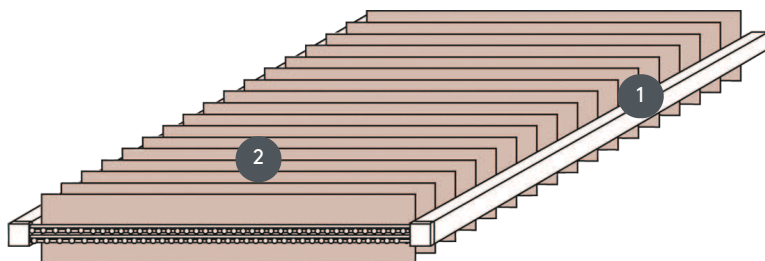

VERTIKALJALOUSIE

VJ025-S

Tenda a lamelle verticale, impianto completo per il montaggio dentro o davanti alla nicchia, con clip di fissaggio. Supporti per il montaggio a parete disponibili con supplemento.

1 Guide in bianco opaco, anodizzato naturale, grigio finestra o nero opaco

2 Catena reversibile con coulisse destra o sinistra (vista a volo d'ucello) in bianco, grigio o nero possibile su tutti e quattro i lati (vista a volo d'ucello)

rimontaggio

davanti o dentro la nicchia

massa massima

larghezza massima: 450 cm
lunghezza massima: 200 cm
superficie massima: 9 m²

Colore meccanico

bianco opaco (RAL 9016)
alluminio anodizzato naturale (E6-EV1)
Struttura grigio finestra (RAL 7040)
struttura nera opaca (RAL 9005)
Verniciatura speciale RAL su richiesta (a pagamento)

cameriere

con coulisse e catena reversibile (in bianco, grigio o nero)