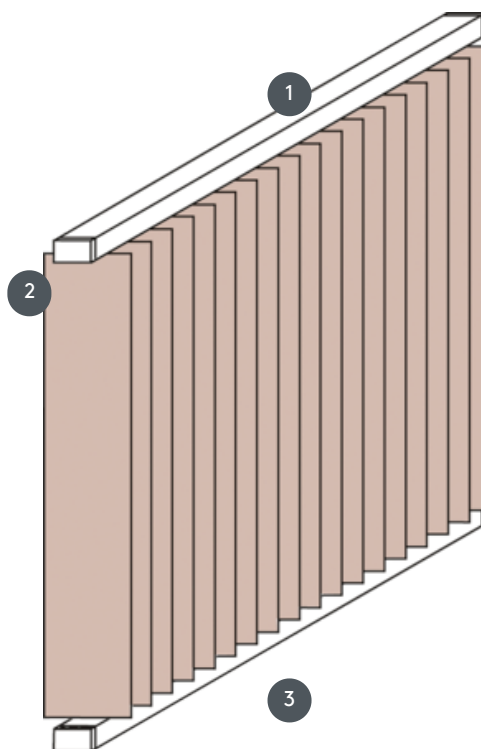

VENEZIANA VERTICALE

VJ020-E

Tenda a lamelle verticale, impianto completo per il montaggio tra soffitto e pavimento oppure nella nicchia della finestra, con clip di fissaggio. Supporti per il montaggio a parete disponibili con supplemento

- 1 Binario superiore in bianco opaco, anodizzato naturale, grigio finestra o nero opaco
- 2 Motore elettrico 230 V
- 3 Guida inferiore in bianco opaco, anodizzato naturale, grigio finestra o nero opaco

rimontaggio

Nicchia o parete

massa massima

larghezza massima 400 cm
altezza massima 400 cm
superficie massima 16 m²

Colore meccanico

bianco opaco (RAL 9016)
alluminio anodizzato naturale (E6-EV1)
Struttura grigio finestra (RAL 7040)
struttura nera opaca (RAL 9005)
Verniciatura speciale RAL su richiesta (a pagamento)